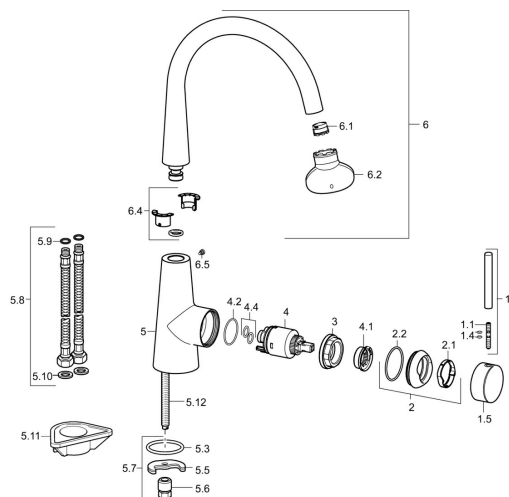

## Pièces de rechange

### SP51012273

	Nom	Code
1	Levier, 70 mm	59913331
1.1	Vis, M5x35	59913299
1.4	Joint, d 3x1.5	59913100
1.5	Capuchon Noir <b>Arrêté</b>	59913329
1.5	Capuchon Blanc <b>Arrêté</b>	59913330
1.5	Capuchon Chrome	59913328
2	Chape Chrome	59913364
2.1	Bague glissante	59913363
2.2	Joint, d 38x2	59913212
3	Vis, M42x1, SW34	59913365
4	Cartouche, 3.5 Eco	59912324
4	Cartouche, 3.5 Classic	59913075
4.1	Temperature adjustment limiter	59912325
4.2	Joint, d 28.24x2.62 <b>Arrêté</b>	59912590
4.4	Joint, d 10.10x1.60 <b>Arrêté</b>	59905072
5.3	Joint, d 36.09x d 3.53	59913396
5.5	Fixing plate	59904765
5.6	Vis, M8x1, SW13	59904766
5.7	Ensemble de fixation	59910749
5.8	Flexible d'alimentation, L=500, G3/8-M10x1	59911767
5.9	Joint, d 7.65x1.78	59902337
5.10	Joint, 9.5x14.4x2	59912551
5.11	Plaque de fixation	59910008
5.12	Vis, M8x1, L=140	59912474
6	Bec Chrome	59913487
6.1	Aérateur, M18.5x1 ATJ	59913488
6.2	Clé pour aérateur, M18.5	59913367
6.4	Set de fixation pour bec	59911884
6.5	Vis, M4x7	59902075
6.12	Capuchon Noir <b>Arrêté</b>	59913333
N.I.	Clef, SW30/34	59912108