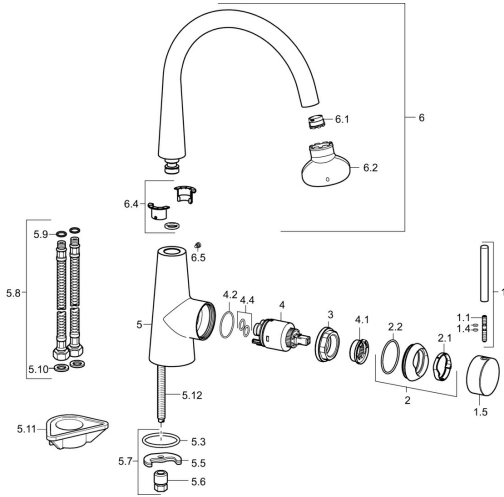

## Náhradní díly

### SP51012273

	Název	Kód
1	Páka, 70 mm	59913331
1.1	Šroub, M5x35	59913299
1.4	O-kroužek, d 3x1.5	59913100
1.5	Víko Černá <b>Ukončeno</b>	59913329
1.5	Víko Bílá <b>Ukončeno</b>	59913330
1.5	Víko Chrom	59913328
2	Krytka Chrom	59913364
2.1	Kroužek	59913363
2.2	O-kroužek, d 38x2	59913212
3	Šroub, M42x1, SW34	59913365
4	Kartuše, 3.5 Eco	59912324
4	Kartuše, 3.5 Classic	59913075
4.1	Temperature adjustment limiter	59912325
4.2	O-kroužek, d 28.24x2.62 <b>Ukončeno</b>	59912590
4.4	O-kroužek, d 10.10x1.60 <b>Ukončeno</b>	59905072
5.3	O-kroužek, d 36.09x d 3.53	59913396
5.5	Upevňovací deska	59904765
5.6	Šroub, M8x1, SW13	59904766
5.7	Upevňovací set	59910749
5.8	Flexibilní hadička, L=500, G3/8-M10x1	59911767
5.9	O-kroužek, d 7.65x1.78	59902337
5.10	Těsnění, 9.5x14.4x2	59912551
5.11	Upevňovací destička	59910008
5.12	Upevňovací šroub, M8x1, L=140	59912474
6	Výtokové rameno Chrom	59913487
6.1	Aerator, M18.5x1 ATJ	59913488
6.2	Klíč k aerátoru, M18.5	59913367
6.4	Těsnící sada	59911884
6.5	Šroub, M4x7	59902075
6.12	Víko Černá <b>Ukončeno</b>	59913333
N.I.	Klíč, SW30/34	59912108