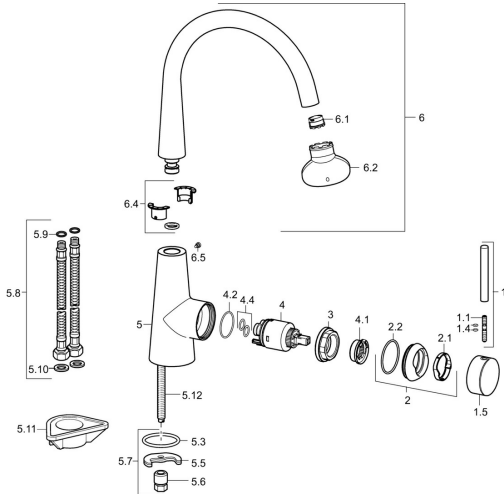

EAN: 4015474187443
static.hansa.com/51012273

Reserveonderdelen

SP51012273

| | Naam | Code |
|------|--|----------|
| 1 | Hendel, 70 mm | 59913331 |
| 1.1 | Schroef, M5x35 | 59913299 |
| 1.4 | O-ring, d 3x1.5 | 59913100 |
| 1.5 | Kap Zwart Stopgezet | 59913329 |
| 1.5 | Kap Wit Stopgezet | 59913330 |
| 1.5 | Kap Chroom | 59913328 |
| 2 | Kap Chroom | 59913364 |
| 2.1 | Glijring wit | 59913363 |
| 2.2 | O-ring, d 38x2 | 59913212 |
| 3 | Schroef, M4x21, SW34 | 59913365 |
| 4 | Binnenwerk, 3,5 Eco | 59912324 |
| 4 | Binnenwerk, 3,5 Classic | 59913075 |
| 4.1 | Temperature adjustment limiter | 59912325 |
| 4.2 | O-ring, d 28.24x2.62 Stopgezet | 59912590 |
| 4.4 | O-ring, d 10.10x1.60 Stopgezet | 59905072 |
| 5.3 | O-ring, d 36.09x d 3.53 | 59913396 |
| 5.5 | Fixing plate | 59904765 |
| 5.6 | Schroef, M8x1, SW13 | 59904766 |
| 5.7 | Bevestigingsset | 59910749 |
| 5.8 | Flexibele aansluitingen, L=500, G3/8-M10x1 | 59911767 |
| 5.9 | O-ring, d 7.65x1.78 | 59902337 |
| 5.10 | Dichting, 9.5x14.4x2 | 59912551 |
| 5.11 | Verstevigingsplaat | 59910008 |
| 5.12 | Bevestigingsschroeven, M8x1, L=140 | 59912474 |
| 6 | Uitloop Chroom | 59913487 |
| 6.1 | Mousseur, M18.5x1 ATJ | 59913488 |
| 6.2 | Schuimstralersleutel, M18.5 | 59913367 |
| 6.4 | Dichting | 59911884 |
| 6.5 | Schroef, M4x7 | 59902075 |
| 6.12 | Kap Zwart Stopgezet | 59913333 |
| N.I. | Sleutel, SW30/34 | 59912108 |