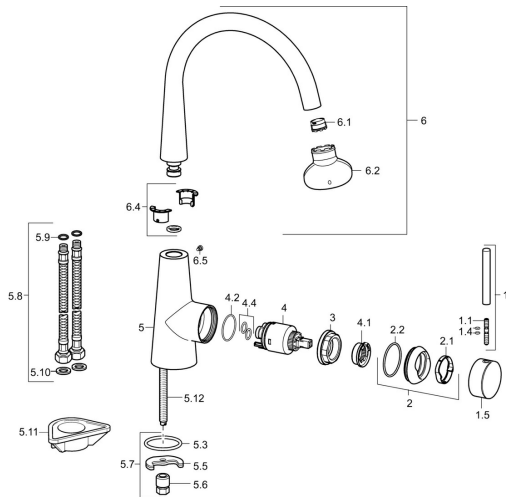

EAN: 4015474187443
static.hansa.com/51012273

Parti di ricambio

SP51012273

	Nome	Codice
1	Leva, 70 mm	59913331
1.1	Screw, M5x35	59913299
1.4	O-ring, d 3x1.5	59913100
1.5	Cappuccio Nero Fuori produzione	59913329
1.5	Cappuccio Bianco Fuori produzione	59913330
1.5	Cappuccio Cromo	59913328
2	Cappuccio Cromo	59913364
2.1	Anello glassato	59913363
2.2	O-ring, d 38x2	59913212
3	Screw, M42x1, SW34	59913365
4	Cartuccia, 3,5 Eco	59912324
4	Cartuccia, 3,5 Classic	59913075
4.1	Temperature adjustment limiter	59912325
4.2	O-ring, d 28.24x2.62 Fuori produzione	59912590
4.4	O-ring, d 10.10x1.60 Fuori produzione	59905072
5.3	O-ring, d 36.09x d 3.53	59913396
5.5	Fixing plate	59904765
5.6	Screw, M8x1, SW13	59904766
5.7	Set di fissaggio	59910749
5.8	Cannette flessibili, L=500, G3/8-M10x1	59911767
5.9	O-ring, d 7.65x1.78	59902337
5.10	Giunto, 9.5x14.4x2	59912551
5.11	Base per fissaggio	59910008
5.12	Viti di fissaggio, M8x1, L=140	59912474
6	Bocca Cromo	59913487
6.1	Aeratore, M18.5x1 ATJ	59913488
6.2	Chiave per aeratore, M18.5	59913367
6.4	Kit di guarnizione	59911884
6.5	Screw, M4x7	59902075
6.12	Cappuccio Nero Fuori produzione	59913333
N.I.	Chiave, SW30/34	59912108