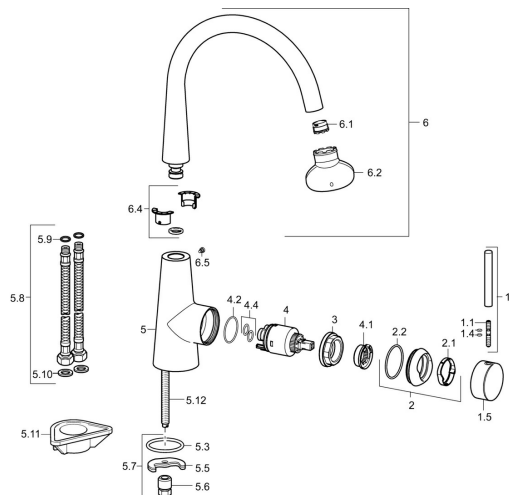

EAN: 4015474187443
static.hansa.com/51012273

Náhradní díly

SP51012273

	Název	Kód
1	Páka, 70 mm	59913331
1.1	Šroub, M5x35	59913299
1.4	O-kroužek, d 3x1.5	59913100
1.5	Víko Černá Ukončeno	59913329
1.5	Víko Bílá Ukončeno	59913330
1.5	Víko Chrom	59913328
2	Krytka Chrom	59913364
2.1	Kroužek	59913363
2.2	O-kroužek, d 38x2	59913212
3	Šroub, M42x1, SW34	59913365
4	Kartuše, 3.5 Eco	59912324
4	Kartuše, 3.5 Classic	59913075
4.1	Temperature adjustment limiter	59912325
4.2	O-kroužek, d 28.24x2.62 Ukončeno	59912590
4.4	O-kroužek, d 10.10x1.60 Ukončeno	59905072
5.3	O-kroužek, d 36.09x d 3.53	59913396
5.5	Upevňovací deska	59904765
5.6	Šroub, M8x1, SW13	59904766
5.7	Upevňovací set	59910749
5.8	Flexibilní hadička, L=500, G3/8-M10x1	59911767
5.9	O-kroužek, d 7.65x1.78	59902337
5.10	Těsnění, 9.5x14.4x2	59912551
5.11	Upevňovací destička	59910008
5.12	Upevňovací šroub, M8x1, L=140	59912474
6	Výtokové rameno Chrom	59913487
6.1	Aerator, M18.5x1 ATJ	59913488
6.2	Klíč k aerátoru, M18.5	59913367
6.4	Těsnící sada	59911884
6.5	Šroub, M4x7	59902075
6.12	Víko Černá Ukončeno	59913333
N.I.	Klíč, SW30/34	59912108