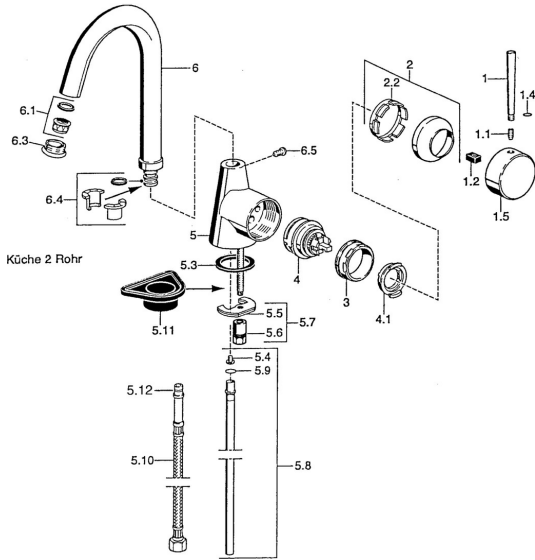

EAN: 4015474032682
static.hansa.com/51012201

Náhradné diely

SP51012101

	Názov	Kód
1	Ovládacia rukoväť, 60 mm Chróm Ukončené	59911882
1	Ovládacia rukoväť, L=60 Modrá Ukončené	59912148
1	Ovládacia rukoväť, 80 mm Chróm Ukončené	59912122
1.1	Skrutka, M5x8, SW2.5	59904755
1.2	Klzné puzdro	59904778
1.4	O-kružok, d 6x1	59912136
1.5	Klobúk,krytka Chróm Ukončené	59911885
2	Krytka Chróm	59906563
2.2	Upevňovacia objímka	59906695
3	Očné skrutka, M50x1, SW45	59904775
4	Kartuš, 4,8 eco	59904601
4.1	Hot water limiter	59904759
5.3	Tesnenie, 37x48x3.5	59911422
5.4	Attachment clamp Ukončené	59911416
5.5		59904765
5.6	Skrutka, M8x1, SW13	59904766
5.7	Upevňovací set	59910749
5.8	Potrubie, d 10 mm, L=413	59911423
5.9	O-kružok, 9x2	59905095
5.10	Flexibilná hadička, L=430, G3/8-M10x1	59912515
5.10	Flexibilná hadička, L=370, G3/8 Ukončené	59911626
5.11	Podložka	59910008
6	Výtokové rameno Chróm Ukončené	59911881
6.1	Aerator, M22/24 A	59902081
6.3	Aerator a kľúč, M24x1, (2002-) Chróm	59912225
6.3	Aerator, M24x1, (-2002) Chróm Ukončené	59912011
6.4	Tesnenie sada	59911884
6.5	Skrutka, M4x7	59902075
N.I.	Kľúč k aerátoru, (2002-)	59912228