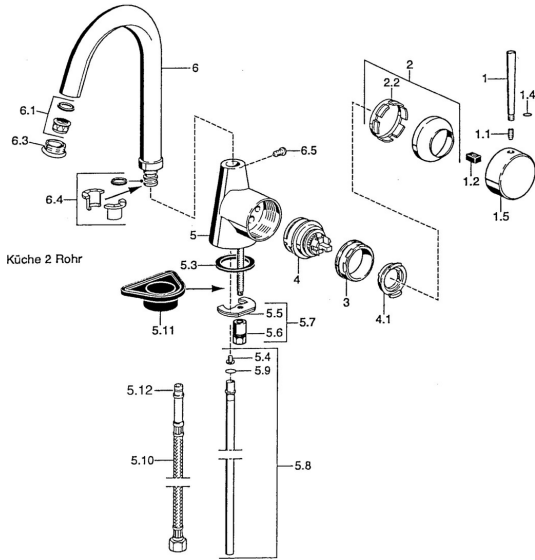

Reserveonderdelen

SP51012101

	Naam	Code
1	Hendel, 60 mm Chroom Stopgezet	59911882
1	Hendel, L=60 Blauw Stopgezet	59912148
1	Hendel, 80 mm Chroom Stopgezet	59912122
1.1	Schroef, M5x8, SW2.5	59904755
1.2	Joint klassiek uitloop	59904778
1.4	O-ring, d 6x1	59912136
1.5	Kap Chroom Stopgezet	59911885
2	Kap Chroom	59906563
2.2	Vaststelling van de mouw	59906695
3	Schroef, M50x1, SW45	59904775
4	Binnenwerk, 4.8 eco	59904601
4.1	Hot water limiter	59904759
5.3	Dichting, 37x48x3.5	59911422
5.4	Attachment clamp Stopgezet	59911416
5.5	Fixing plate	59904765
5.6	Schroef, M8x1, SW13	59904766
5.7	Bevestigingsset	59910749
5.8	Pijp, d 10 mm, L=413	59911423
5.9	O-ring, 9x2	59905095
5.10	Flexibele aansluitingen, L=430, G3/8-M10x1	59912515
5.10	Flexibele aansluitingen, L=370, G3/8 Stopgezet	59911626
5.11	Verstevigingsplaat	59910008
6	Uitloop Chroom Stopgezet	59911881
6.1	Mousseur, M22/24 A	59902081
6.3	Mousseur en sleutel, M24x1, (2002-) Chroom	59912225
6.3	Mousseur, M24x1, (-2002) Chroom Stopgezet	59912011
6.4	Dichting	59911884
6.5	Schroef, M4x7	59902075
N.I.	Schuimstralersleutel, (2002-)	59912228