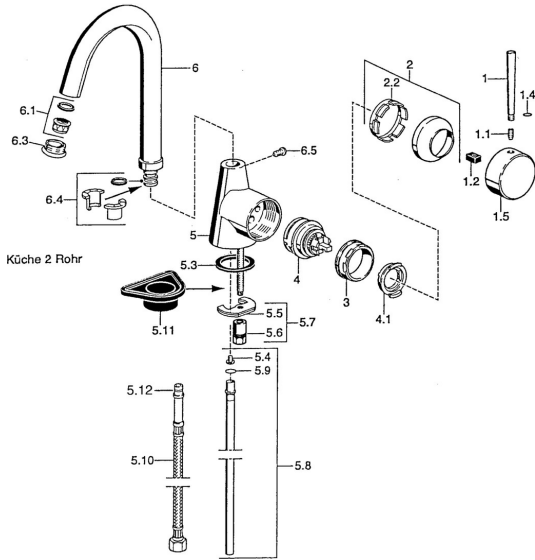

EAN: 4015474032682
static.hansa.com/51012201

Parti di ricambio

SP51012101

	Nome		Codice
1	Leva, 60 mm Cromo Fuori produzione		59911882
1	Leva, L=60 Blu Fuori produzione		59912148
1	Leva, 80 mm Cromo Fuori produzione		59912122
1.1	Screw, M5x8, SW2.5		59904755
1.2	Adattatore		59904778
1.4	O-ring, d 6x1		59912136
1.5	Cappuccio Cromo Fuori produzione		59911885
2	Cappuccio Cromo		59906563
2.2	Manicotto di fissaggio		59906695
3	Vite eye, M50x1, SW45		59904775
4	Cartuccia, 4,8 eco		59904601
4.1	Hot water limiter		59904759
5.3	Giunto, 37x48x3.5		59911422
5.4	Attachment clamp Fuori produzione		59911416
5.5	Fixing plate		59904765
5.6	Screw, M8x1, SW13		59904766
5.7	Set di fissaggio		59910749
5.8	, d 10 mm, L=413		59911423
5.9	O-ring, 9x2		59905095
5.10	Cannette flessibili, L=430, G3/8-M10x1		59912515
5.10	Cannette flessibili, L=370, G3/8 Fuori produzione		59911626
5.11	Base per fissaggio		59910008
6	Bocca Cromo Fuori produzione		59911881
6.1	Aeratore, M22/24 A		59902081
6.3	Aeratore e chiave, M24x1, (2002-) Cromo		59912225
6.3	Aeratore, M24x1, (-2002) Cromo Fuori produzione		59912011
6.4	Kit di guarnizione		59911884
6.5	Screw, M4x7		59902075
N.I.	Chiave per aeratore, (2002-)		59912228