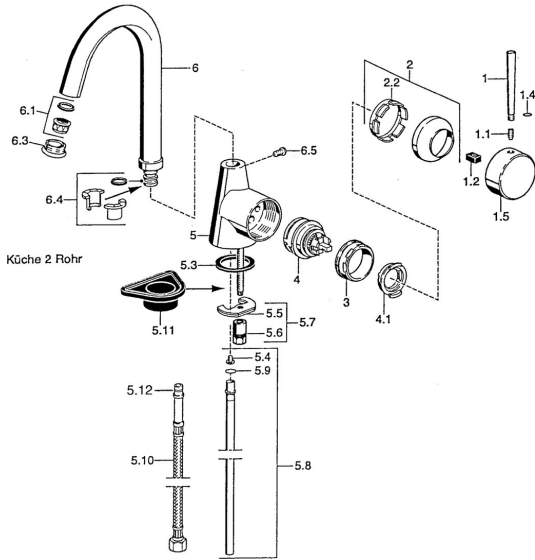

EAN: 4015474032682
static.hansa.com/51012201

Pièces de rechange

SP51012101

	Nom	Code
1	Levier, 60 mm Chrome Arrêté	59911882
1	Levier, L=60 Bleu Arrêté	59912148
1	Levier, 80 mm Chrome Arrêté	59912122
1.1	Vis, M5x8, SW2.5	59904755
1.2	Kit de joints pour bec	59904778
1.4	Joint, d 6x1	59912136
1.5	Capuchon Chrome Arrêté	59911885
2	Chape Chrome	59906563
2.2	Manchon de fixation	59906695
3	Vis Loop, M50x1, SW45	59904775
4	Cartouche, 4.8 eco	59904601
4.1	Hot water limiter	59904759
5.3	Joint, 37x48x3.5	59911422
5.4	Attachment clamp Arrêté	59911416
5.5	Fixing plate	59904765
5.6	Vis, M8x1, SW13	59904766
5.7	Ensemble de fixation	59910749
5.8	Tuyau, d 10 mm, L=413	59911423
5.9	Joint, 9x2	59905095
5.10	Flexible d'alimentation, L=430, G3/8-M10x1	59912515
5.10	Flexible d'alimentation, L=370, G3/8 Arrêté	59911626
5.11	Plaque de fixation	59910008
6	Bec Chrome Arrêté	59911881
6.1	Aérateur, M22/24 A	59902081
6.3	Aérateur et clé, M24x1, (2002-) Chrome	59912225
6.3	Aérateur, M24x1, (-2002) Chrome Arrêté	59912011
6.4	Set de fixation pour bec	59911884
6.5	Vis, M4x7	59902075
N.I.	Clé pour aérateur, (2002-)	59912228