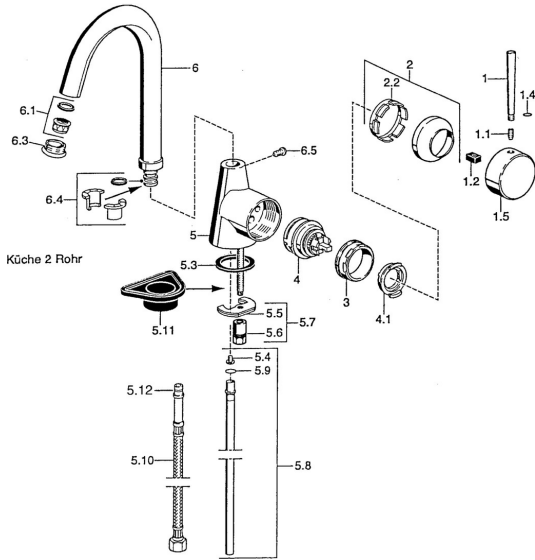

Reserveonderdelen

SP51012101

	Naam	Code
1	Handel, 60 mm Chroom Stopgezet	59911882
1	Handel, L=60 Blauw Stopgezet	59912148
1	Handel, 80 mm Chroom Stopgezet	59912122
1.1	Schroef, M5x8, SW2,5	59904755
1.2	Joint klassiek uitloop	59904778
1.4	O-ring, d 6x1	59912136
1.5	Kap Chroom Stopgezet	59911885
2	Kap Chroom	59906563
2.2	Vaststelling van de mouw	59906695
3	Schroef, M50x1, SW45	59904775
4	Binnenwerk, 4,8 eco	59904601
4.1	Hot water limiter	59904759
5.3	Dichting, 37x48x3,5	59911422
5.4	Attachment clamp Stopgezet	59911416
5.5	Fixing plate	59904765
5.6	Schroef, M8x1, SW13	59904766
5.7	Bevestigingsset	59910749
5.8	Pijp, d 10 mm, L=413	59911423
5.9	O-ring, 9x2	59905095
5.10	Flexibele aansluitingen, L=430, G3/8-M10x1	59912515
5.10	Flexibele aansluitingen, L=370, G3/8 Stopgezet	59911626
5.11	Verstevigingsplaat	59910008
6	Uitloop Chroom Stopgezet	59911881
6.1	Mousseur, M22/24 A	59902081
6.3	Mousseur en sleutel, M24x1, (2002-) Chroom	59912225
6.3	Mousseur, M24x1, (-2002) Chroom Stopgezet	59912011
6.4	Dichting	59911884
6.5	Schroef, M4x7	59902075
N.I.	Schuimstralersleutel, (2002-)	59912228