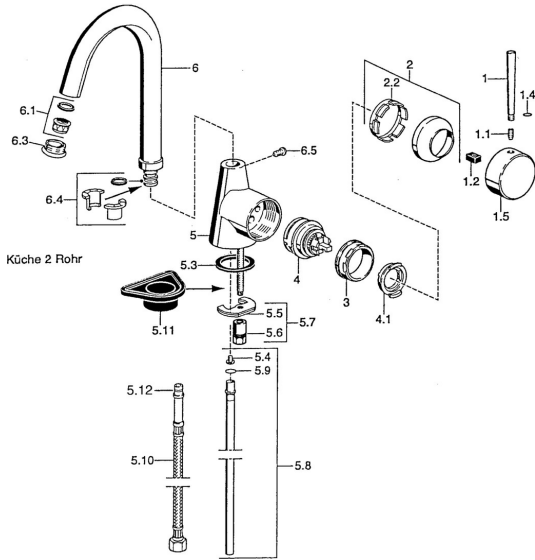

EAN: 4015474032538
static.hansa.com/5101210197

Parti di ricambio

SP51012101

| | Nome | | Codice |
|------|----------------------------------------------------------|--|----------|
| 1 | Leva, 60 mm Cromo Fuori produzione | | 59911882 |
| 1 | Leva, L=60 Blu Fuori produzione | | 59912148 |
| 1 | Leva, 80 mm Cromo Fuori produzione | | 59912122 |
| 1.1 | Screw, M5x8, SW2.5 | | 59904755 |
| 1.2 | Adattatore | | 59904778 |
| 1.4 | O-ring, d 6x1 | | 59912136 |
| 1.5 | Cappuccio Cromo Fuori produzione | | 59911885 |
| 2 | Cappuccio Cromo | | 59906563 |
| 2.2 | Manicotto di fissaggio | | 59906695 |
| 3 | Vite eye, M50x1, SW45 | | 59904775 |
| 4 | Cartuccia, 4,8 eco | | 59904601 |
| 4.1 | Hot water limiter | | 59904759 |
| 5.3 | Giunto, 37x48x3.5 | | 59911422 |
| 5.4 | Attachment clamp Fuori produzione | | 59911416 |
| 5.5 | Fixing plate | | 59904765 |
| 5.6 | Screw, M8x1, SW13 | | 59904766 |
| 5.7 | Set di fissaggio | | 59910749 |
| 5.8 | , d 10 mm, L=413 | | 59911423 |
| 5.9 | O-ring, 9x2 | | 59905095 |
| 5.10 | Cannette flessibili, L=430, G3/8-M10x1 | | 59912515 |
| 5.10 | Cannette flessibili, L=370, G3/8 Fuori produzione | | 59911626 |
| 5.11 | Base per fissaggio | | 59910008 |
| 6 | Bocca Cromo Fuori produzione | | 59911881 |
| 6.1 | Aeratore, M22/24 A | | 59902081 |
| 6.3 | Aeratore e chiave, M24x1, (2002-) Cromo | | 59912225 |
| 6.3 | Aeratore, M24x1, (-2002) Cromo Fuori produzione | | 59912011 |
| 6.4 | Kit di guarnizione | | 59911884 |
| 6.5 | Screw, M4x7 | | 59902075 |
| N.I. | Chiave per aeratore, (2002-) | | 59912228 |