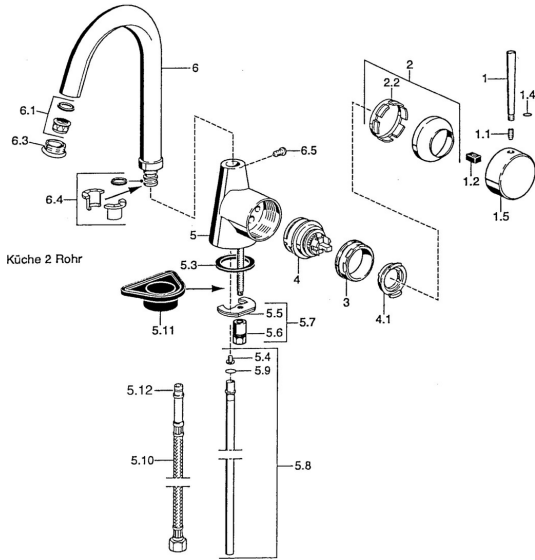

EAN: 4015474032538
static.hansa.com/5101210197

Pièces de rechange

SP51012101

	Nom	Code
1	Levier, 60 mm Chrome Arrêté	59911882
1	Levier, L=60 Bleu Arrêté	59912148
1	Levier, 80 mm Chrome Arrêté	59912122
1.1	Vis, M5x8, SW2.5	59904755
1.2	Kit de joints pour bec	59904778
1.4	Joint, d 6x1	59912136
1.5	Capuchon Chrome Arrêté	59911885
2	Chape Chrome	59906563
2.2	Manchon de fixation	59906695
3	Vis Loop, M50x1, SW45	59904775
4	Cartouche, 4.8 eco	59904601
4.1	Hot water limiter	59904759
5.3	Joint, 37x48x3.5	59911422
5.4	Attachment clamp Arrêté	59911416
5.5	Fixing plate	59904765
5.6	Vis, M8x1, SW13	59904766
5.7	Ensemble de fixation	59910749
5.8	Tuyau, d 10 mm, L=413	59911423
5.9	Joint, 9x2	59905095
5.10	Flexible d'alimentation, L=430, G3/8-M10x1	59912515
5.10	Flexible d'alimentation, L=370, G3/8 Arrêté	59911626
5.11	Plaque de fixation	59910008
6	Bec Chrome Arrêté	59911881
6.1	Aérateur, M22/24 A	59902081
6.3	Aérateur et clé, M24x1, (2002-) Chrome	59912225
6.3	Aérateur, M24x1, (-2002) Chrome Arrêté	59912011
6.4	Set de fixation pour bec	59911884
6.5	Vis, M4x7	59902075
N.I.	Clé pour aérateur, (2002-)	59912228