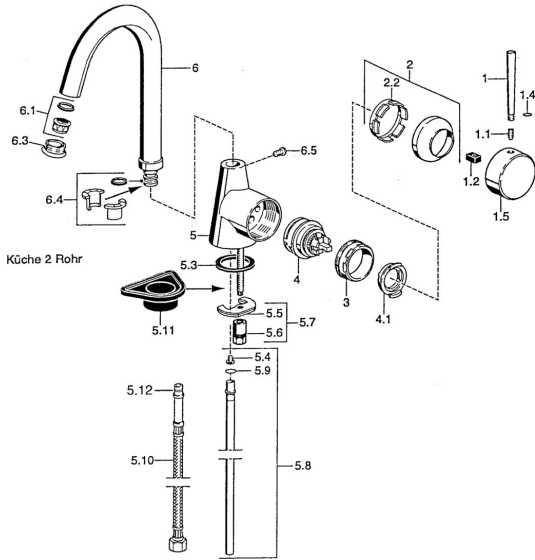

## Ersatzteile

### SP51012101

	Name	Art.-Nr.
1	Hebel, 60 mm Chrom <span style="background-color: #cccccc;">Ausgelaufen</span>	59911882
1	Hebel, L=60 Blau <span style="background-color: #cccccc;">Ausgelaufen</span>	59912148
1	Hebel, 80 mm Chrom <span style="background-color: #cccccc;">Ausgelaufen</span>	59912122
1.1	Schraube, M5x8, SW2.5	59904755
1.2	Kunststoffadapter	59904778
1.4	O-Ring, d 6x1	59912136
1.5	Abdeckkappe Chrom <span style="background-color: #cccccc;">Ausgelaufen</span>	59911885
2	Abdeckkappe Chrom	59906563
2.2	Befestigungshülse	59906695
3	Ringschraube, M50x1, SW45	59904775
4	Kartusche, 4.8 eco	59904601
4.1	Warmwasser Begrenzer	59904759
5.3	Dichtung, 37x48x3.5	59911422
5.4	Befestigungsklammer <span style="background-color: #cccccc;">Ausgelaufen</span>	59911416
5.5	Befestigungsplatte	59904765
5.6	Schraube, M8x1, SW13	59904766
5.7	Befestigungssatz	59910749
5.8	Rohr, d 10 mm, L=413	59911423
5.9	O-Ring, 9x2	59905095
5.10	Anschlußschlauch, L=430, G3/8-M10x1	59912515
5.10	Anschlußschlauch, L=370, G3/8 <span style="background-color: #cccccc;">Ausgelaufen</span>	59911626
5.11	PVC-Befestigungsplatte	59910008
6	Auslauf Chrom <span style="background-color: #cccccc;">Ausgelaufen</span>	59911881
6.1	Luftsprudler, M22/24 A	59902081
6.3	Luftsprudler und Schlüssel, M24x1, (2002-) Chrom	59912225
6.3	Luftsprudler, M24x1, (-2002) Chrom <span style="background-color: #cccccc;">Ausgelaufen</span>	59912011
6.4	Dichtungskit	59911884
6.5	Schraube, M4x7	59902075
N.I.	Schlüssel für Luftsprudler, (2002-)	59912228