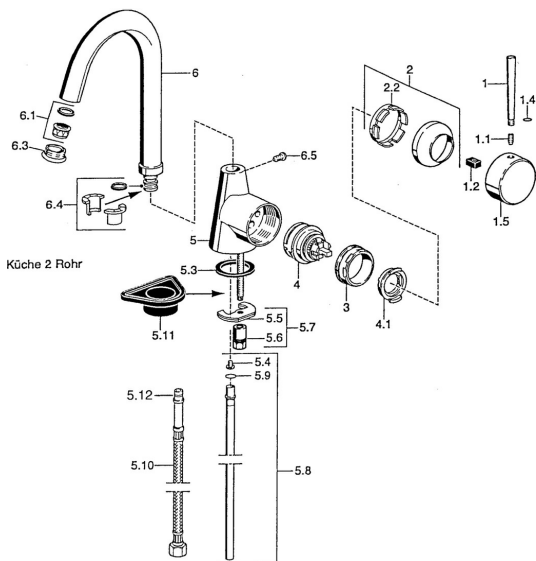

EAN: 4015474032453
static.hansa.com/5101210174

Náhradné diely

SP51012101

	Názov	Kód
1	Ovládacia rukoväť, 60 mm Chróm Ukončené	59911882
1	Ovládacia rukoväť, L=60 Modrá Ukončené	59912148
1	Ovládacia rukoväť, 80 mm Chróm Ukončené	59912122
1.1	Skrutka, M5x8, SW2.5	59904755
1.2	Klzné puzdro	59904778
1.4	O-kružok, d 6x1	59912136
1.5	Klobúk,krytka Chróm Ukončené	59911885
2	Krytka Chróm	59906563
2.2	Upevňovacia objímka	59906695
3	Očné skrutka, M50x1, SW45	59904775
4	Kartuš, 4,8 eco	59904601
4.1	Hot water limiter	59904759
5.3	Tesnenie, 37x48x3.5	59911422
5.4	Attachment clamp Ukončené	59911416
5.5		59904765
5.6	Skrutka, M8x1, SW13	59904766
5.7	Upevňovací set	59910749
5.8	Potrubie, d 10 mm, L=413	59911423
5.9	O-kružok, 9x2	59905095
5.10	Flexibilná hadička, L=430, G3/8-M10x1	59912515
5.10	Flexibilná hadička, L=370, G3/8 Ukončené	59911626
5.11	Podložka	59910008
6	Výtokové rameno Chróm Ukončené	59911881
6.1	Aerator, M22/24 A	59902081
6.3	Aerator a kľúč, M24x1, (2002-) Chróm	59912225
6.3	Aerator, M24x1, (-2002) Chróm Ukončené	59912011
6.4	Tesnenie sada	59911884
6.5	Skrutka, M4x7	59902075
N.I.	Kľúč k aerátoru, (2002-)	59912228