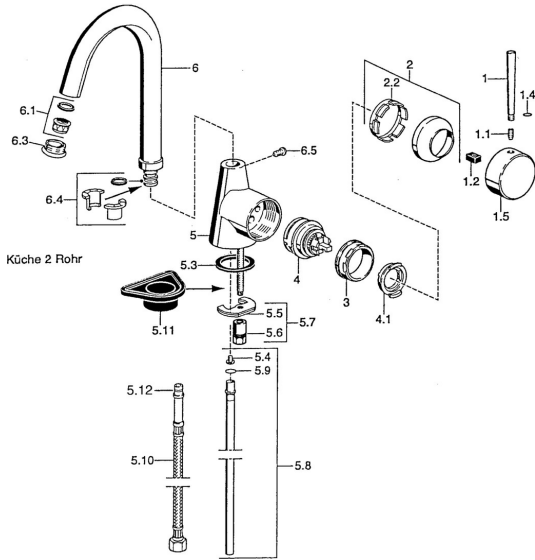

**Reserveonderdelen**

**SP51012101**

	Naam	Code
1	Hendel, 60 mm Chroom <b>Stopgezet</b>	59911882
1	Hendel, L=60 Blauw <b>Stopgezet</b>	59912148
1	Hendel, 80 mm Chroom <b>Stopgezet</b>	59912122
1.1	Schroef, M5x8, SW2.5	59904755
1.2	Joint klassiek uitloop	59904778
1.4	O-ring, d 6x1	59912136
1.5	Kap Chroom <b>Stopgezet</b>	59911885
2	Kap Chroom	59906563
2.2	Vaststelling van de mouw	59906695
3	Schroef, M50x1, SW45	59904775
4	Binnenwerk, 4.8 eco	59904601
4.1	Hot water limiter	59904759
5.3	Dichting, 37x48x3.5	59911422
5.4	Attachment clamp <b>Stopgezet</b>	59911416
5.5	Fixing plate	59904765
5.6	Schroef, M8x1, SW13	59904766
5.7	Bevestigingsset	59910749
5.8	Pijp, d 10 mm, L=413	59911423
5.9	O-ring, 9x2	59905095
5.10	Flexibele aansluitingen, L=430, G3/8-M10x1	59912515
5.10	Flexibele aansluitingen, L=370, G3/8 <b>Stopgezet</b>	59911626
5.11	Verstevigingsplaat	59910008
6	Uitloop Chroom <b>Stopgezet</b>	59911881
6.1	Mousseur, M22/24 A	59902081
6.3	Mousseur en sleutel, M24x1, (2002-) Chroom	59912225
6.3	Mousseur, M24x1, (-2002) Chroom <b>Stopgezet</b>	59912011
6.4	Dichting	59911884
6.5	Schroef, M4x7	59902075
N.I.	Schuimstralersleutel, (2002-)	59912228