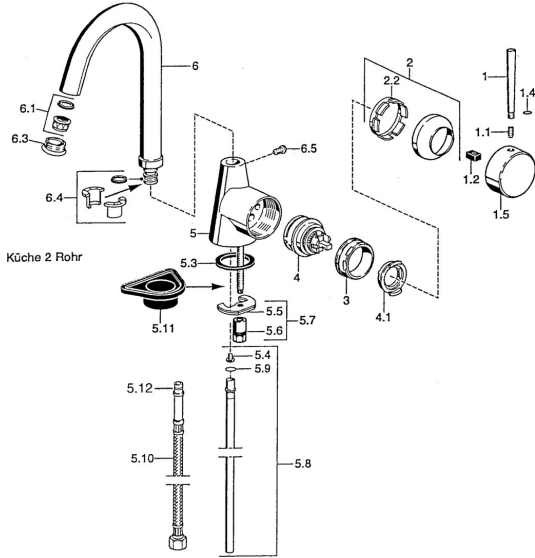

EAN: 4015474032453
static.hansa.com/5101210174

Ersatzteile

SP51012101

	Name	Art.-Nr.
1	Hebel, 60 mm Chrom Ausgelaufen	59911882
1	Hebel, L=60 Blau Ausgelaufen	59912148
1	Hebel, 80 mm Chrom Ausgelaufen	59912122
1.1	Schraube, M5x8, SW2.5	59904755
1.2	Kunststoffadapter	59904778
1.4	O-Ring, d 6x1	59912136
1.5	Abdeckkappe Chrom Ausgelaufen	59911885
2	Abdeckkappe Chrom	59906563
2.2	Befestigungshülse	59906695
3	Ringschraube, M50x1, SW45	59904775
4	Kartusche, 4.8 eco	59904601
4.1	Warmwasser Begrenzer	59904759
5.3	Dichtung, 37x48x3.5	59911422
5.4	Befestigungsklammer Ausgelaufen	59911416
5.5	Befestigungsplatte	59904765
5.6	Schraube, M8x1, SW13	59904766
5.7	Befestigungssatz	59910749
5.8	Rohr, d 10 mm, L=413	59911423
5.9	O-Ring, 9x2	59905095
5.10	Anschlußschlauch, L=430, G3/8-M10x1	59912515
5.10	Anschlußschlauch, L=370, G3/8 Ausgelaufen	59911626
5.11	PVC-Befestigungsplatte	59910008
6	Auslauf Chrom Ausgelaufen	59911881
6.1	Luftsprudler, M22/24 A	59902081
6.3	Luftsprudler und Schlüssel, M24x1, (2002-) Chrom	59912225
6.3	Luftsprudler, M24x1, (-2002) Chrom Ausgelaufen	59912011
6.4	Dichtungskit	59911884
6.5	Schraube, M4x7	59902075
N.I.	Schlüssel für Luftsprudler, (2002-)	59912228