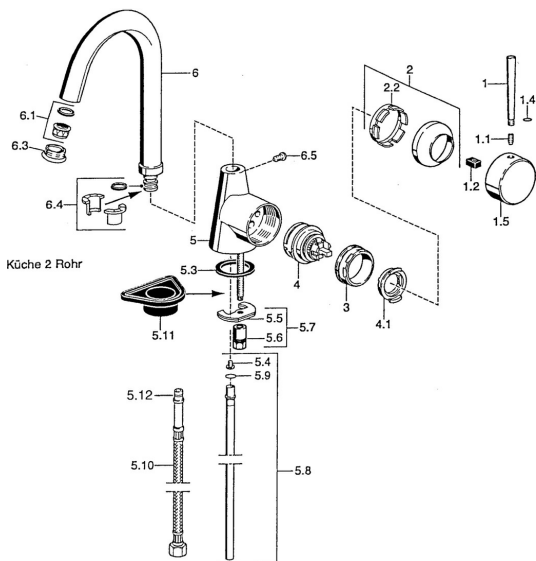

EAN: 4015474032453
static.hansa.com/5101210174

Náhradní díly

SP51012101

	Název	Kód
1	Páka, 60 mm Chrom Ukončeno	59911882
1	Páka, L=60 Modrá Ukončeno	59912148
1	Páka, 80 mm Chrom Ukončeno	59912122
1.1	Šroub, M5x8, SW2.5	59904755
1.2	Kluzné pouzdro (osazené)	59904778
1.4	O-kroužek, d 6x1	59912136
1.5	Víko Chrom Ukončeno	59911885
2	Krytka Chrom	59906563
2.2	Upevňovací objímka	59906695
3	Oční šroub, M50x1, SW45	59904775
4	Kartuše, 4.8 eco	59904601
4.1	Hot water limiter	59904759
5.3	Těsnění, 37x48x3.5	59911422
5.4	Attachment clamp Ukončeno	59911416
5.5	Upevňovací deska	59904765
5.6	Šroub, M8x1, SW13	59904766
5.7	Upevňovací set	59910749
5.8	Roura, d 10 mm, L=413	59911423
5.9	O-kroužek, 9x2	59905095
5.10	Flexibilní hadička, L=430, G3/8-M10x1	59912515
5.10	Flexibilní hadička, L=370, G3/8 Ukončeno	59911626
5.11	Upevňovací destička	59910008
6	Výtokové rameno Chrom Ukončeno	59911881
6.1	Aerator, M22/24 A	59902081
6.3	Aerator a klíč, M24x1, (2002-) Chrom	59912225
6.3	Aerator, M24x1, (-2002) Chrom Ukončeno	59912011
6.4	Těsnící sada	59911884
6.5	Šroub, M4x7	59902075
N.I.	Klíč k aerátoru, (2002-)	59912228