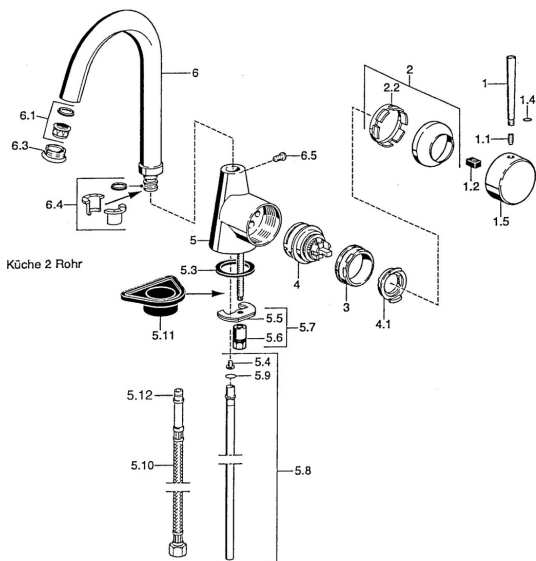

EAN: 4015474032446
static.hansa.com/51012101

Náhradné diely

SP51012101

	Názov	Kód
1	Ovládacia rukoväť, 60 mm Chróm Ukončené	59911882
1	Ovládacia rukoväť, L=60 Modrá Ukončené	59912148
1	Ovládacia rukoväť, 80 mm Chróm Ukončené	59912122
1.1	Skrutka, M5x8, SW2.5	59904755
1.2	Klzné puzdro	59904778
1.4	O-kružok, d 6x1	59912136
1.5	Klobúk,krytka Chróm Ukončené	59911885
2	Krytka Chróm	59906563
2.2	Upevňovacia objímka	59906695
3	Očné skrutka, M50x1, SW45	59904775
4	Kartuš, 4,8 eco	59904601
4.1	Hot water limiter	59904759
5.3	Tesnenie, 37x48x3.5	59911422
5.4	Attachment clamp Ukončené	59911416
5.5		59904765
5.6	Skrutka, M8x1, SW13	59904766
5.7	Upevňovací set	59910749
5.8	Potrubie, d 10 mm, L=413	59911423
5.9	O-kružok, 9x2	59905095
5.10	Flexibilná hadička, L=430, G3/8-M10x1	59912515
5.10	Flexibilná hadička, L=370, G3/8 Ukončené	59911626
5.11	Podložka	59910008
6	Výtokové rameno Chróm Ukončené	59911881
6.1	Aerator, M22/24 A	59902081
6.3	Aerator a kľúč, M24x1, (2002-) Chróm	59912225
6.3	Aerator, M24x1, (-2002) Chróm Ukončené	59912011
6.4	Tesnenie sada	59911884
6.5	Skrutka, M4x7	59902075
N.I.	Kľúč k aerátoru, (2002-)	59912228