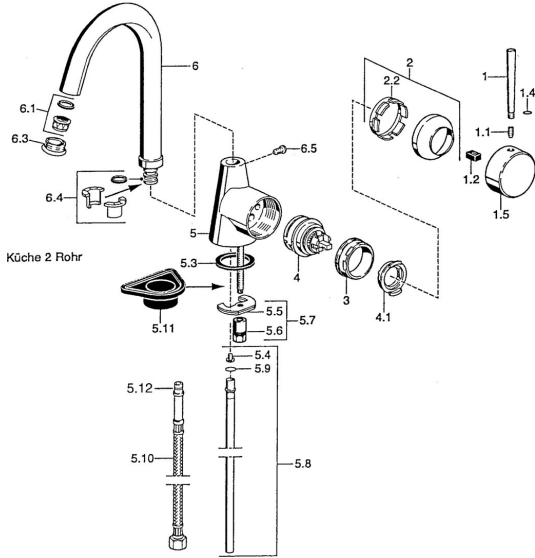

EAN: 4015474032446
static.hansa.com/51012101

Reserveonderdelen

SP51012101

	Naam	Code
1	Hendel, 60 mm Chroom Stopgezet	59911882
1	Hendel, L=60 Blauw Stopgezet	59912148
1	Hendel, 80 mm Chroom Stopgezet	59912122
1.1	Schroef, M5x8, SW2,5	59904755
1.2	Joint klassiek uitloop	59904778
1.4	O-ring, d 6x1	59912136
1.5	Kap Chroom Stopgezet	59911885
2	Kap Chroom	59906563
2.2	Vaststelling van de mouw	59906695
3	Schroef, M50x1, SW45	59904775
4	Binnenwerk, 4,8 eco	59904601
4.1	Hot water limiter	59904759
5.3	Dichting, 37x48x3,5	59911422
5.4	Attachment clamp Stopgezet	59911416
5.5	Fixing plate	59904765
5.6	Schroef, M8x1, SW13	59904766
5.7	Bevestigingsset	59910749
5.8	Pijp, d 10 mm, L=413	59911423
5.9	O-ring, 9x2	59905095
5.10	Flexibele aansluitingen, L=430, G3/8-M10x1	59912515
5.10	Flexibele aansluitingen, L=370, G3/8 Stopgezet	59911626
5.11	Verstevigingsplaat	59910008
6	Uitloop Chroom Stopgezet	59911881
6.1	Mousseur, M22/24 A	59902081
6.3	Mousseur en sleutel, M24x1, (2002-) Chroom	59912225
6.3	Mousseur, M24x1, (-2002) Chroom Stopgezet	59912011
6.4	Dichting	59911884
6.5	Schroef, M4x7	59902075
N.I.	Schuimstralersleutel, (2002-)	59912228