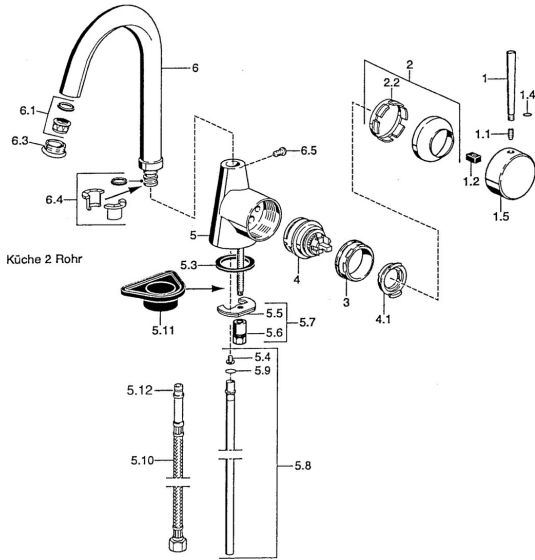

## Parti di ricambio

### SP51012101

	Nome		Codice
1	Leva, 60 mm Cromo <b>Fuori produzione</b>		59911882
1	Leva, L=60 Blu <b>Fuori produzione</b>		59912148
1	Leva, 80 mm Cromo <b>Fuori produzione</b>		59912122
1.1	Screw, M5x8, SW2.5		59904755
1.2	Adattatore		59904778
1.4	O-ring, d 6x1		59912136
1.5	Cappuccio Cromo <b>Fuori produzione</b>		59911885
2	Cappuccio Cromo		59906563
2.2	Manicotto di fissaggio		59906695
3	Vite eye, M50x1, SW45		59904775
4	Cartuccia, 4,8 eco		59904601
4.1	Hot water limiter		59904759
5.3	Giunto, 37x48x3.5		59911422
5.4	Attachment clamp <b>Fuori produzione</b>		59911416
5.5	Fixing plate		59904765
5.6	Screw, M8x1, SW13		59904766
5.7	Set di fissaggio		59910749
5.8	, d 10 mm, L=413		59911423
5.9	O-ring, 9x2		59905095
5.10	Cannette flessibili, L=430, G3/8-M10x1		59912515
5.10	Cannette flessibili, L=370, G3/8 <b>Fuori produzione</b>		59911626
5.11	Base per fissaggio		59910008
6	Bocca Cromo <b>Fuori produzione</b>		59911881
6.1	Aeratore, M22/24 A		59902081
6.3	Aeratore e chiave, M24x1, (2002-) Cromo		59912225
6.3	Aeratore, M24x1, (-2002) Cromo <b>Fuori produzione</b>		59912011
6.4	Kit di guarnizione		59911884
6.5	Screw, M4x7		59902075
N.I.	Chiave per aeratore, (2002-)		59912228