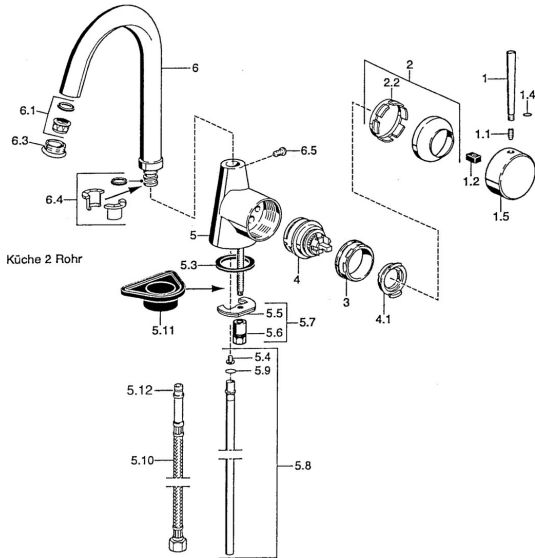

EAN: 4015474032446
static.hansa.com/51012101

Pièces de rechange

SP51012101

	Nom	Code
1	Levier, 60 mm Chrome Arrêté	59911882
1	Levier, L=60 Bleu Arrêté	59912148
1	Levier, 80 mm Chrome Arrêté	59912122
1.1	Vis, M5x8, SW2.5	59904755
1.2	Kit de joints pour bec	59904778
1.4	Joint, d 6x1	59912136
1.5	Capuchon Chrome Arrêté	59911885
2	Chape Chrome	59906563
2.2	Manchon de fixation	59906695
3	Vis Loop, M50x1, SW45	59904775
4	Cartouche, 4.8 eco	59904601
4.1	Hot water limiter	59904759
5.3	Joint, 37x48x3.5	59911422
5.4	Attachment clamp Arrêté	59911416
5.5	Fixing plate	59904765
5.6	Vis, M8x1, SW13	59904766
5.7	Ensemble de fixation	59910749
5.8	Tuyau, d 10 mm, L=413	59911423
5.9	Joint, 9x2	59905095
5.10	Flexible d'alimentation, L=430, G3/8-M10x1	59912515
5.10	Flexible d'alimentation, L=370, G3/8 Arrêté	59911626
5.11	Plaque de fixation	59910008
6	Bec Chrome Arrêté	59911881
6.1	Aérateur, M22/24 A	59902081
6.3	Aérateur et clé, M24x1, (2002-) Chrome	59912225
6.3	Aérateur, M24x1, (-2002) Chrome Arrêté	59912011
6.4	Set de fixation pour bec	59911884
6.5	Vis, M4x7	59902075
N.I.	Clé pour aérateur, (2002-)	59912228