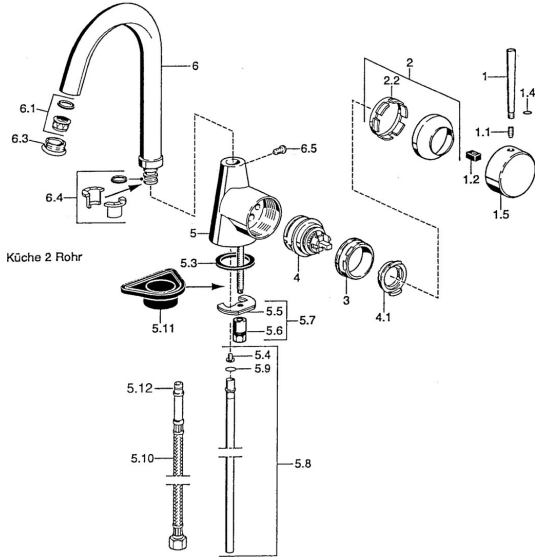

## Reserveonderdelen

### SP51012101

	Naam	Code
1	Hendel, 60 mm Chroom <span>Stopgezet</span>	59911882
1	Hendel, L=60 Blauw <span>Stopgezet</span>	59912148
1	Hendel, 80 mm Chroom <span>Stopgezet</span>	59912122
1.1	Schroef, M5x8, SW2,5	59904755
1.2	Joint klassiek uitloop	59904778
1.4	O-ring, d 6x1	59912136
1.5	Kap Chroom <span>Stopgezet</span>	59911885
2	Kap Chroom	59906563
2.2	Vaststelling van de mouw	59906695
3	Schroef, M50x1, SW45	59904775
4	Binnenwerk, 4,8 eco	59904601
4.1	Hot water limiter	59904759
5.3	Dichting, 37x48x3,5	59911422
5.4	Attachment clamp <span>Stopgezet</span>	59911416
5.5	Fixing plate	59904765
5.6	Schroef, M8x1, SW13	59904766
5.7	Bevestigingsset	59910749
5.8	Pijp, d 10 mm, L=413	59911423
5.9	O-ring, 9x2	59905095
5.10	Flexibele aansluitingen, L=430, G3/8-M10x1	59912515
5.10	Flexibele aansluitingen, L=370, G3/8 <span>Stopgezet</span>	59911626
5.11	Verstevigingsplaat	59910008
6	Uitloop Chroom <span>Stopgezet</span>	59911881
6.1	Mousseur, M22/24 A	59902081
6.3	Mousseur en sleutel, M24x1, (2002-) Chroom	59912225
6.3	Mousseur, M24x1, (-2002) Chroom <span>Stopgezet</span>	59912011
6.4	Dichting	59911884
6.5	Schroef, M4x7	59902075
N.I.	Schuimstralersleutel, (2002-)	59912228