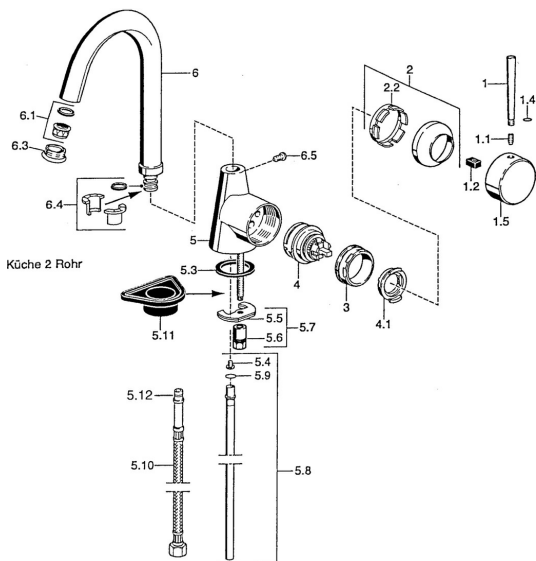

EAN: 4015474005471
static.hansa.com/5101210097

Náhradní díly

SP51012101

	Název	Kód
1	Páka, 60 mm Chrom Ukončeno	59911882
1	Páka, L=60 Modrá Ukončeno	59912148
1	Páka, 80 mm Chrom Ukončeno	59912122
1.1	Šroub, M5x8, SW2.5	59904755
1.2	Kluzné pouzdro (osazené)	59904778
1.4	O-kroužek, d 6x1	59912136
1.5	Víko Chrom Ukončeno	59911885
2	Krytka Chrom	59906563
2.2	Upevňovací objímka	59906695
3	Oční šroub, M50x1, SW45	59904775
4	Kartuše, 4.8 eco	59904601
4.1	Hot water limiter	59904759
5.3	Těsnění, 37x48x3.5	59911422
5.4	Attachment clamp Ukončeno	59911416
5.5	Upevňovací deska	59904765
5.6	Šroub, M8x1, SW13	59904766
5.7	Upevňovací set	59910749
5.8	Roura, d 10 mm, L=413	59911423
5.9	O-kroužek, 9x2	59905095
5.10	Flexibilní hadička, L=430, G3/8-M10x1	59912515
5.10	Flexibilní hadička, L=370, G3/8 Ukončeno	59911626
5.11	Upevňovací destička	59910008
6	Výtokové rameno Chrom Ukončeno	59911881
6.1	Aerator, M22/24 A	59902081
6.3	Aerator a klíč, M24x1, (2002-) Chrom	59912225
6.3	Aerator, M24x1, (-2002) Chrom Ukončeno	59912011
6.4	Těsnící sada	59911884
6.5	Šroub, M4x7	59902075
N.I.	Klíč k aerátoru, (2002-)	59912228