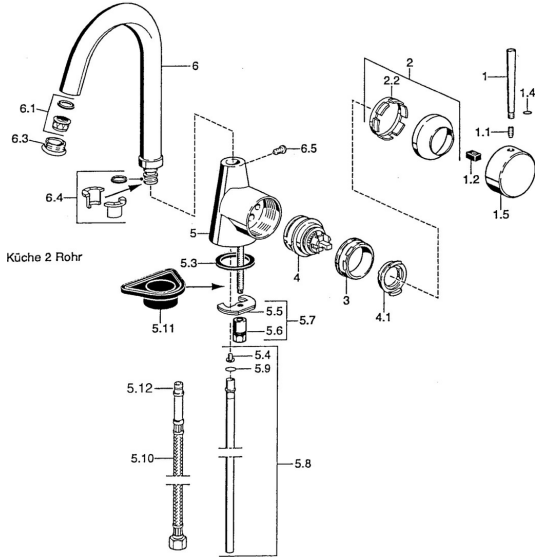

EAN: 4015474005532
static.hansa.com/51012100

Náhradné diely

SP51012101

	Názov	Kód
1	Ovládacia rukoväť, 60 mm Chróm Ukončené	59911882
1	Ovládacia rukoväť, L=60 Modrá Ukončené	59912148
1	Ovládacia rukoväť, 80 mm Chróm Ukončené	59912122
1.1	Skrutka, M5x8, SW2.5	59904755
1.2	Klzné puzdro	59904778
1.4	O-kružok, d 6x1	59912136
1.5	Klobúk,krytka Chróm Ukončené	59911885
2	Krytka Chróm	59906563
2.2	Upevňovacia objímka	59906695
3	Očné skrutka, M50x1, SW45	59904775
4	Kartuš, 4,8 eco	59904601
4.1	Hot water limiter	59904759
5.3	Tesnenie, 37x48x3.5	59911422
5.4	Attachment clamp Ukončené	59911416
5.5		59904765
5.6	Skrutka, M8x1, SW13	59904766
5.7	Upevňovací set	59910749
5.8	Potrubie, d 10 mm, L=413	59911423
5.9	O-kružok, 9x2	59905095
5.10	Flexibilná hadička, L=430, G3/8-M10x1	59912515
5.10	Flexibilná hadička, L=370, G3/8 Ukončené	59911626
5.11	Podložka	59910008
6	Výtokové rameno Chróm Ukončené	59911881
6.1	Aerator, M22/24 A	59902081
6.3	Aerator a kľúč, M24x1, (2002-) Chróm	59912225
6.3	Aerator, M24x1, (-2002) Chróm Ukončené	59912011
6.4	Tesnenie sada	59911884
6.5	Skrutka, M4x7	59902075
N.I.	Kľúč k aerátoru, (2002-)	59912228