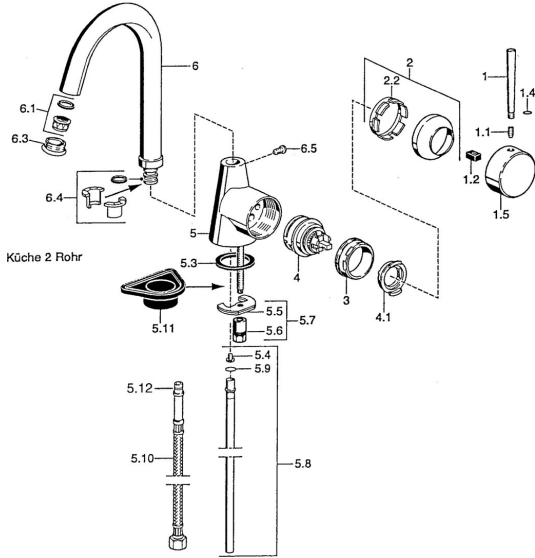

Reserveonderdelen

SP51012101

	Naam	Code
1	Hendel, 60 mm Chroom Stopgezet	59911882
1	Hendel, L=60 Blauw Stopgezet	59912148
1	Hendel, 80 mm Chroom Stopgezet	59912122
1.1	Schroef, M5x8, SW2,5	59904755
1.2	Joint klassiek uitloop	59904778
1.4	O-ring, d 6x1	59912136
1.5	Kap Chroom Stopgezet	59911885
2	Kap Chroom	59906563
2.2	Vaststelling van de mouw	59906695
3	Schroef, M50x1, SW45	59904775
4	Binnenwerk, 4,8 eco	59904601
4.1	Hot water limiter	59904759
5.3	Dichting, 37x48x3,5	59911422
5.4	Attachment clamp Stopgezet	59911416
5.5	Fixing plate	59904765
5.6	Schroef, M8x1, SW13	59904766
5.7	Bevestigingsset	59910749
5.8	Pijp, d 10 mm, L=413	59911423
5.9	O-ring, 9x2	59905095
5.10	Flexibele aansluitingen, L=430, G3/8-M10x1	59912515
5.10	Flexibele aansluitingen, L=370, G3/8 Stopgezet	59911626
5.11	Verstevigingsplaat	59910008
6	Uitloop Chroom Stopgezet	59911881
6.1	Mousseur, M22/24 A	59902081
6.3	Mousseur en sleutel, M24x1, (2002-) Chroom	59912225
6.3	Mousseur, M24x1, (-2002) Chroom Stopgezet	59912011
6.4	Dichting	59911884
6.5	Schroef, M4x7	59902075
N.I.	Schuimstralersleutel, (2002-)	59912228