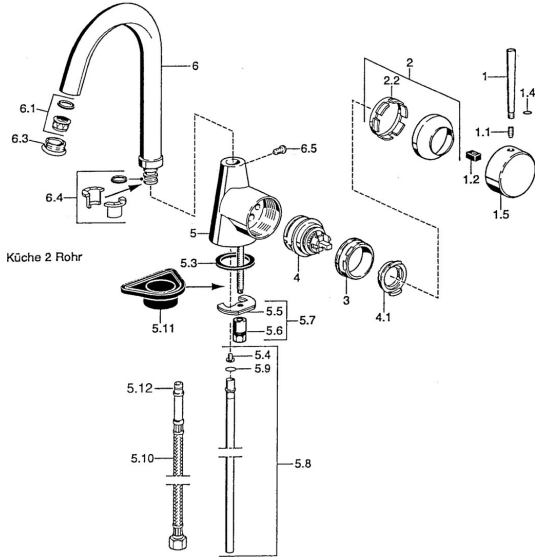

EAN: 4015474005532
static.hansa.com/51012100

Parti di ricambio

SP51012101

	Nome		Codice
1	Leva, 60 mm Cromo Fuori produzione		59911882
1	Leva, L=60 Blu Fuori produzione		59912148
1	Leva, 80 mm Cromo Fuori produzione		59912122
1.1	Screw, M5x8, SW2.5		59904755
1.2	Adattatore		59904778
1.4	O-ring, d 6x1		59912136
1.5	Cappuccio Cromo Fuori produzione		59911885
2	Cappuccio Cromo		59906563
2.2	Manicotto di fissaggio		59906695
3	Vite eye, M50x1, SW45		59904775
4	Cartuccia, 4,8 eco		59904601
4.1	Hot water limiter		59904759
5.3	Giunto, 37x48x3.5		59911422
5.4	Attachment clamp Fuori produzione		59911416
5.5	Fixing plate		59904765
5.6	Screw, M8x1, SW13		59904766
5.7	Set di fissaggio		59910749
5.8	, d 10 mm, L=413		59911423
5.9	O-ring, 9x2		59905095
5.10	Cannette flessibili, L=430, G3/8-M10x1		59912515
5.10	Cannette flessibili, L=370, G3/8 Fuori produzione		59911626
5.11	Base per fissaggio		59910008
6	Bocca Cromo Fuori produzione		59911881
6.1	Aeratore, M22/24 A		59902081
6.3	Aeratore e chiave, M24x1, (2002-) Cromo		59912225
6.3	Aeratore, M24x1, (-2002) Cromo Fuori produzione		59912011
6.4	Kit di guarnizione		59911884
6.5	Screw, M4x7		59902075
N.I.	Chiave per aeratore, (2002-)		59912228