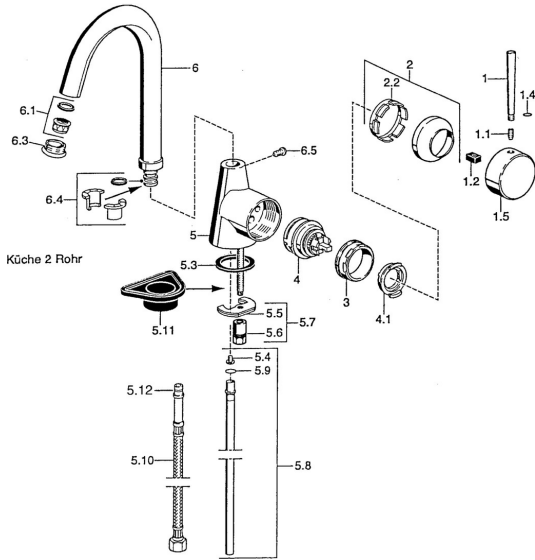

EAN: 4015474005532
static.hansa.com/51012100

Pièces de rechange

SP51012101

	Nom	Code
1	Levier, 60 mm Chrome Arrêté	59911882
1	Levier, L=60 Bleu Arrêté	59912148
1	Levier, 80 mm Chrome Arrêté	59912122
1.1	Vis, M5x8, SW2.5	59904755
1.2	Kit de joints pour bec	59904778
1.4	Joint, d 6x1	59912136
1.5	Capuchon Chrome Arrêté	59911885
2	Chape Chrome	59906563
2.2	Manchon de fixation	59906695
3	Vis Loop, M50x1, SW45	59904775
4	Cartouche, 4.8 eco	59904601
4.1	Hot water limiter	59904759
5.3	Joint, 37x48x3.5	59911422
5.4	Attachment clamp Arrêté	59911416
5.5	Fixing plate	59904765
5.6	Vis, M8x1, SW13	59904766
5.7	Ensemble de fixation	59910749
5.8	Tuyau, d 10 mm, L=413	59911423
5.9	Joint, 9x2	59905095
5.10	Flexible d'alimentation, L=430, G3/8-M10x1	59912515
5.10	Flexible d'alimentation, L=370, G3/8 Arrêté	59911626
5.11	Plaque de fixation	59910008
6	Bec Chrome Arrêté	59911881
6.1	Aérateur, M22/24 A	59902081
6.3	Aérateur et clé, M24x1, (2002-) Chrome	59912225
6.3	Aérateur, M24x1, (-2002) Chrome Arrêté	59912011
6.4	Set de fixation pour bec	59911884
6.5	Vis, M4x7	59902075
N.I.	Clé pour aérateur, (2002-)	59912228