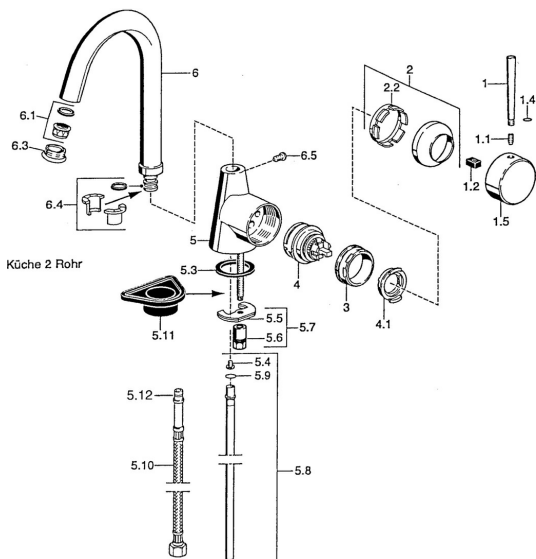

EAN: 4015474005532
static.hansa.com/51012100

Náhradní díly

SP51012101

	Název	Kód
1	Páka, 60 mm Chrom Ukončeno	59911882
1	Páka, L=60 Modrá Ukončeno	59912148
1	Páka, 80 mm Chrom Ukončeno	59912122
1.1	Šroub, M5x8, SW2.5	59904755
1.2	Kluzné pouzdro (osazené)	59904778
1.4	O-kroužek, d 6x1	59912136
1.5	Víko Chrom Ukončeno	59911885
2	Krytka Chrom	59906563
2.2	Upevňovací objímka	59906695
3	Oční šroub, M50x1, SW45	59904775
4	Kartuše, 4.8 eco	59904601
4.1	Hot water limiter	59904759
5.3	Těsnění, 37x48x3.5	59911422
5.4	Attachment clamp Ukončeno	59911416
5.5	Upevňovací deska	59904765
5.6	Šroub, M8x1, SW13	59904766
5.7	Upevňovací set	59910749
5.8	Roura, d 10 mm, L=413	59911423
5.9	O-kroužek, 9x2	59905095
5.10	Flexibilní hadička, L=430, G3/8-M10x1	59912515
5.10	Flexibilní hadička, L=370, G3/8 Ukončeno	59911626
5.11	Upevňovací destička	59910008
6	Výtokové rameno Chrom Ukončeno	59911881
6.1	Aerator, M22/24 A	59902081
6.3	Aerator a klíč, M24x1, (2002-) Chrom	59912225
6.3	Aerator, M24x1, (-2002) Chrom Ukončeno	59912011
6.4	Těsnící sada	59911884
6.5	Šroub, M4x7	59902075
N.I.	Klíč k aerátoru, (2002-)	59912228