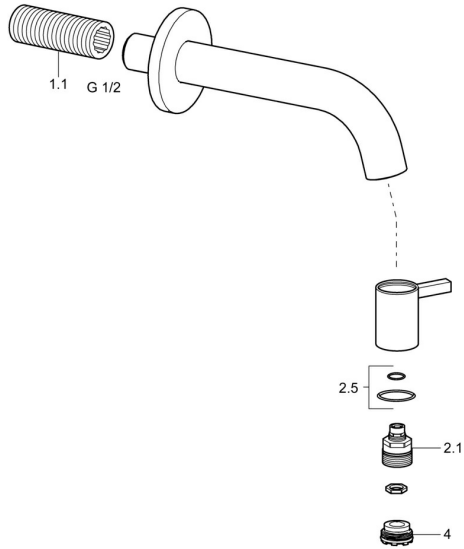

EAN: 4057304015779
static.hansa.com/5096810133

Náhradné diely

SP5086810133

	Názov	Kód
1.1	Vsuvka Ukončené	59905534
2.1	Sedlo	59913323
2.5	O-kružok (komplet)	59913320
4	Aerator, M21.5x1, JR Z, (-2014)	59913318
4.1	Klúč k aerátoru, M21.5x1	59913133