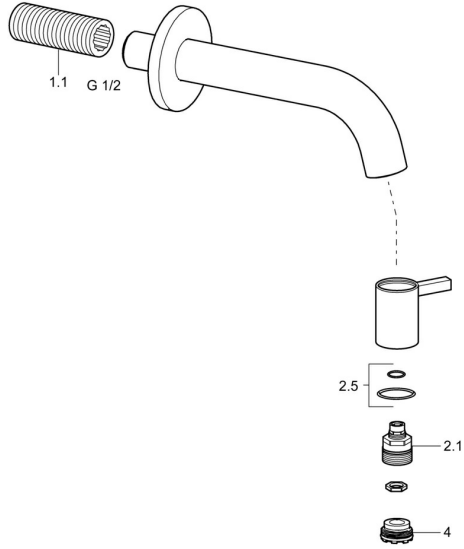

EAN: 4057304015779
static.hansa.com/5096810133

Reserveonderdelen

SP5086810133

	Naam	Code
1.1	Nippel Stopgezet	59905534
2.1	Binnenwerk	59913323
2.5	O-ring	59913320
4	Mousseur, M21.5x1, JR Z, (-2014)	59913318
4.1	Schuimstralersleutel, M21.5x1	59913133