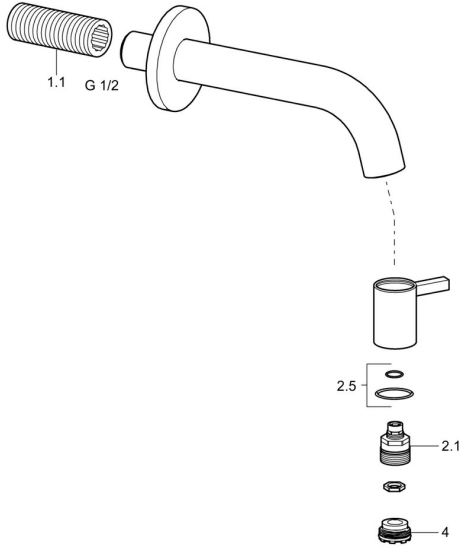

EAN: 4057304015779
static.hansa.com/5096810133

Pièces de rechange

SP5086810133

	Nom	Code
1.1	Nipple Arrêté	59905534
2.1	Tête	59913323
2.5	Joint torique	59913320
4	Aérateur, M21.5x1, JR Z, (-2014)	59913318
4.1	Clé pour aérateur, M21.5x1	59913133