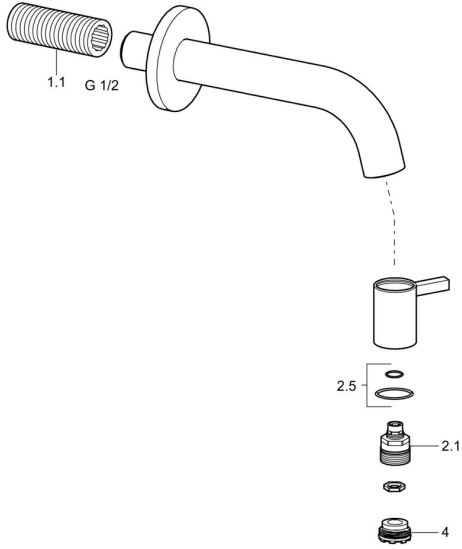

EAN: 4057304015779
static.hansa.com/5096810133

Ersatzteile

SP5086810133

	Name	Art.-Nr.
1.1	Nippel Ausgelaufen	59905534
2.1	Oberteil	59913323
2.5	O-Ringsatz	59913320
4	Luftsprudler, M21.5x1, JR Z, (-2014)	59913318
4.1	Schlüssel für Luftsprudler, M21.5x1	59913133