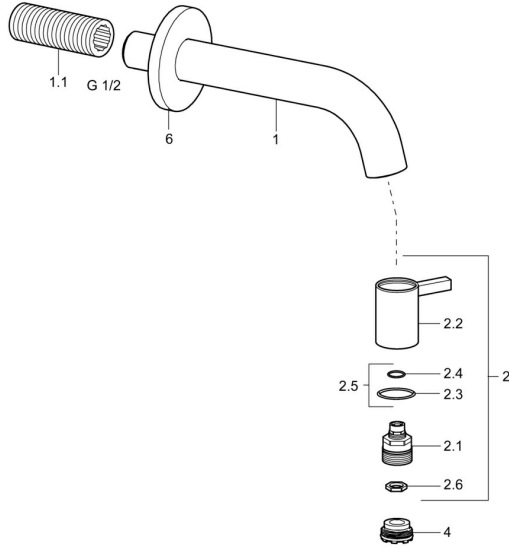

## Parti di ricambio

### SP50868101

	Nome	Codice
1.1	Niplo <span style="background-color: #cccccc;">Fuori produzione</span>	59905534
2	Vitone Cromo	59913321
2.1	Vitone	59913323
2.2	Leva Cromo	59913322
2.5	O-ring	59913320
4	Aeratore, M21.5x1, JR Z, (-2014)	59913318
4.1	Chiave per aeratore, M21.5x1	59913133
6	Piastra Cromo	59913319
N.I.	Aeratore, M21.5x1	59913598