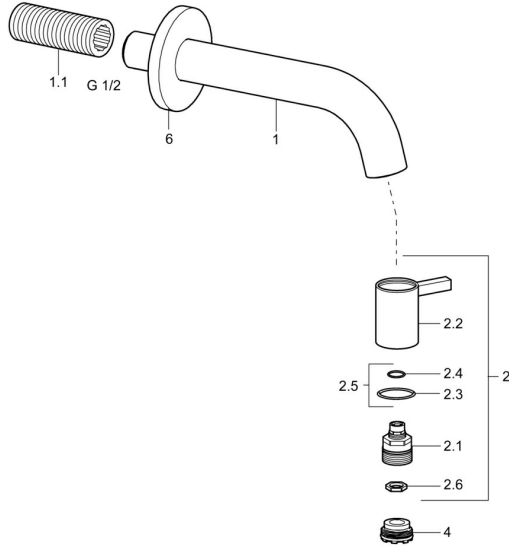

## Pièces de rechange

### SP50868101

|      | Nom                              | Code     |
|------|----------------------------------|----------|
| 1.1  | Nipple <b>Arrêté</b>             | 59905534 |
| 2    | Tête Chrome                      | 59913321 |
| 2.1  | Tête                             | 59913323 |
| 2.2  | Levier Chrome                    | 59913322 |
| 2.5  | Joint torique                    | 59913320 |
| 4    | Aérateur, M21.5x1, JR Z, (-2014) | 59913318 |
| 4.1  | Clé pour aérateur, M21.5x1       | 59913133 |
| 6    | Rosaces Chrome                   | 59913319 |
| N.I. | Aérateur, M21.5x1                | 59913598 |