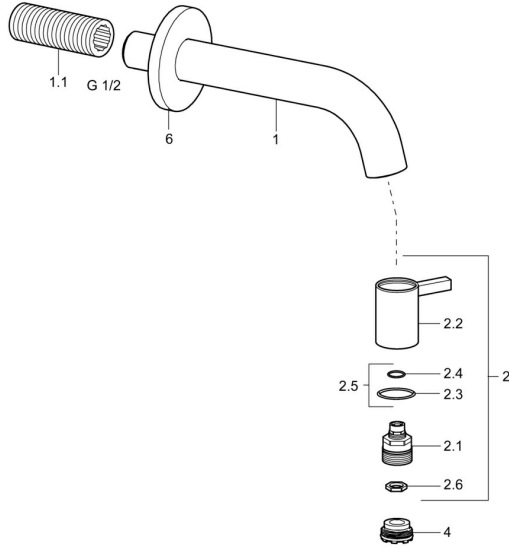

## Ersatzteile

### SP50868101

	Name	Art.-Nr.
1.1	Nippel <b>Ausgelaufen</b>	59905534
2	Oberteil Chrom	59913321
2.1	Oberteil	59913323
2.2	Hebel Chrom	59913322
2.5	O-Ringsatz	59913320
4	Luftsprudler, M21.5x1, JR Z, (-2014)	59913318
4.1	Schlüssel für Luftsprudler, M21.5x1	59913133
6	Rosette Chrom	59913319
N.I.	Luftsprudler, M21.5x1	59913598