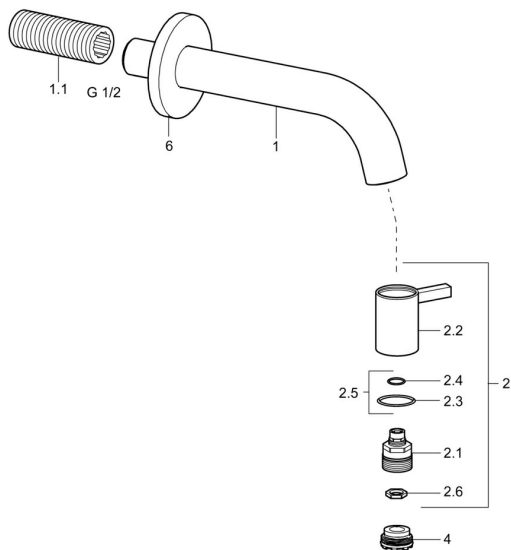

EAN: 4015474171725
static.hansa.com/50968101

Náhradní díly

SP50868101

	Název	Kód
1.1	Šroubení Ukončeno	59905534
2	Vršek Chrom	59913321
2.1	Vršek	59913323
2.2	Páka Chrom	59913322
2.5	O-kroužek	59913320
4	Aerator, M21.5x1, JR Z, (-2014)	59913318
4.1	Klíč k aerátoru, M21.5x1	59913133
6	Kryt příruby Chrom	59913319
N.I.	Aerator, M21.5x1	59913598