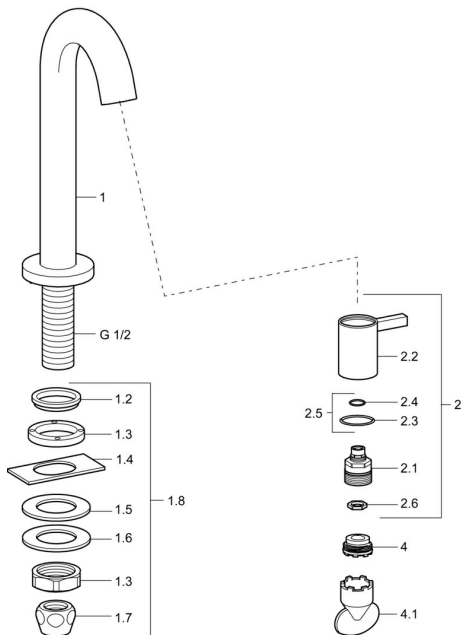

EAN: 4015474171749
static.hansa.com/50938191

Náhradné diely

SP50938101

	Názov	Kód
1.2	Tesnenie Ukončené	59902296
1.3	Montáž matice, G1/2, SW32	59902245
1.4	Protective piece	59905535
1.5	Tesnenie, 45x23x2	59902282
1.6	Tesnenie, 45x24x0.5	59902328
1.7	Tesnenie sada Ukončené	59910707
1.8	Upevňovací set	59912335
2	Sedlo Chróm	59913321
2	Sedlo Biela	5991332182
2	Sedlo Čierna	5991332184
2	Sedlo Nerezová oceľ	5991332196
2.1	Sedlo	59913323
2.2	Ovládacia rukoväť Chróm	59913322
2.2	Ovládacia rukoväť Biela Ukončené	5991332282
2.2	Rukoväť Čierna Ukončené	5991332284
2.2	Rukoväť Brúsená oceľ Ukončené	5991332296
2.5	O-krúžok (komplet)	59913320
4	Aerator, M21.5x1, JR Z, (-2014)	59913318
4	Aerator, M21.5x1	59913598
4.1	Kľúč k aerátoru, M21.5x1	59913133