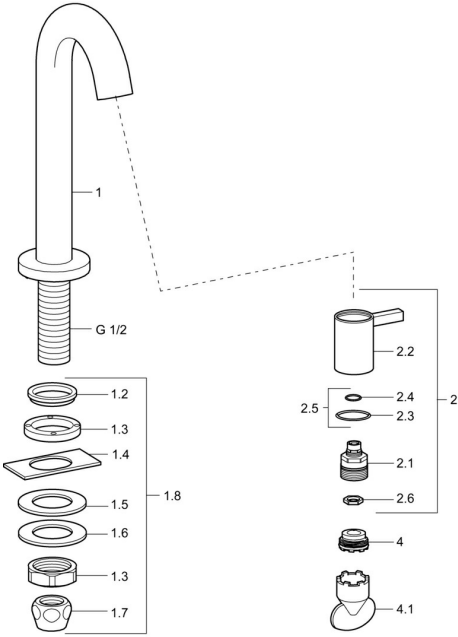

EAN: 4015474171749
static.hansa.com/50938191

Reserveonderdelen

SP50938101

	Naam	Code
1.2	Dichting Stopgezet	59902296
1.3	Montage moer, G1/2, SW32	59902245
1.4	Protective piece	59905535
1.5	Dichting, 45x23x2	59902282
1.6	Dichting, 45x24x0.5	59902328
1.7	Dichting Stopgezet	59910707
1.8	Bevestigingsset	59912335
2	Binnenwerk Chrom	59913321
2	Binnenwerk Wit	5991332182
2	Binnenwerk Zwart	5991332184
2	Binnenwerk Geborsteld staal	5991332196
2.1	Binnenwerk	59913323
2.2	Hendel Chrom	59913322
2.2	Hendel Wit Stopgezet	5991332282
2.2	Hendel Zwart Stopgezet	5991332284
2.2	Hendel Geborsteld staal Stopgezet	5991332296
2.5	O-ring	59913320
4	Mousseur, M21.5x1, JR Z, (-2014)	59913318
4	Mousseur, M21.5x1	59913598
4.1	Schuimstralersleutel, M21.5x1	59913133