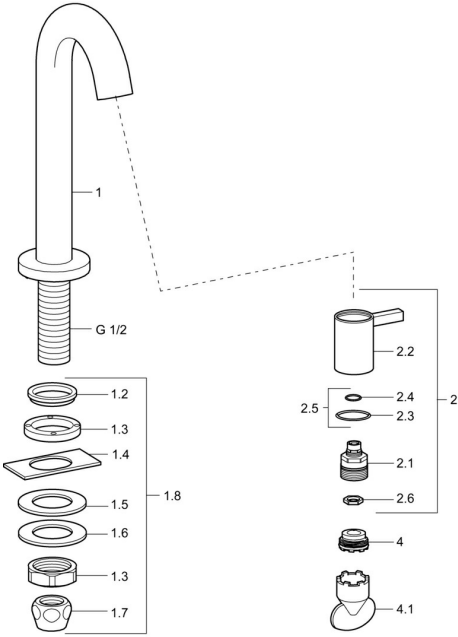

## Ersatzteile

### SP50938101

	Name	Art.-Nr.
1.2	Dichtung <b>Ausgelaufen</b>	59902296
1.3	Überwurfmutter, G1/2, SW32	59902245
1.4	Schutzteil	59905535
1.5	Dichtung, 45x23x2	59902282
1.6	Dichtung, 45x24x0.5	59902328
1.7	Dichtungskit <b>Ausgelaufen</b>	59910707
1.8	Befestigungssatz	59912335
2	Oberteil Chrom	59913321
2	Oberteil Weiss	5991332182
2	Oberteil Schwarz	5991332184
2	Oberteil Edelstahl	5991332196
2.1	Oberteil	59913323
2.2	Hebel Chrom	59913322
2.2	Hebel Weiss <b>Ausgelaufen</b>	5991332282
2.2	Griff Schwarz <b>Ausgelaufen</b>	5991332284
2.2	Griff Stahl gebürstet <b>Ausgelaufen</b>	5991332296
2.5	O-Ringsatz	59913320
4	Luftsprudler, M21.5x1, JR Z, (-2014)	59913318
4	Luftsprudler, M21.5x1	59913598
4.1	Schlüssel für Luftsprudler, M21.5x1	59913133