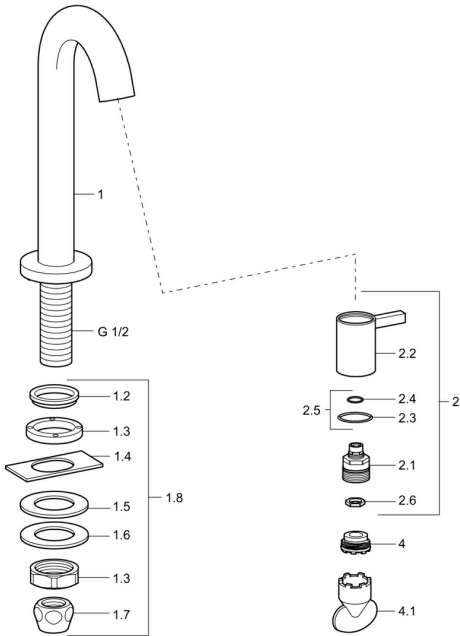

EAN: 4015474171749
static.hansa.com/50938191

Náhradní díly

SP50938101

	Název	Kód
1.2	Těsnění Ukončeno	59902296
1.3	Montáž matice, G1/2, SW32	59902245
1.4	Protective piece	59905535
1.5	Těsnění, 45x23x2	59902282
1.6	Těsnění, 45x24x0.5	59902328
1.7	Těsnící sada Ukončeno	59910707
1.8	Upevňovací set	59912335
2	Vršek Chrom	59913321
2	Vršek Bílá	5991332182
2	Vršek Černá	5991332184
2	Vršek Nerez ocel	5991332196
2.1	Vršek	59913323
2.2	Páka Chrom	59913322
2.2	Páka Bílá Ukončeno	5991332282
2.2	Ovládací páka Černá Ukončeno	5991332284
2.2	Ovládací páka Broušená ocel Ukončeno	5991332296
2.5	O-kroužek	59913320
4	Aerator, M21.5x1, JR Z, (-2014)	59913318
4	Aerator, M21.5x1	59913598
4.1	Klíč k aerátoru, M21.5x1	59913133