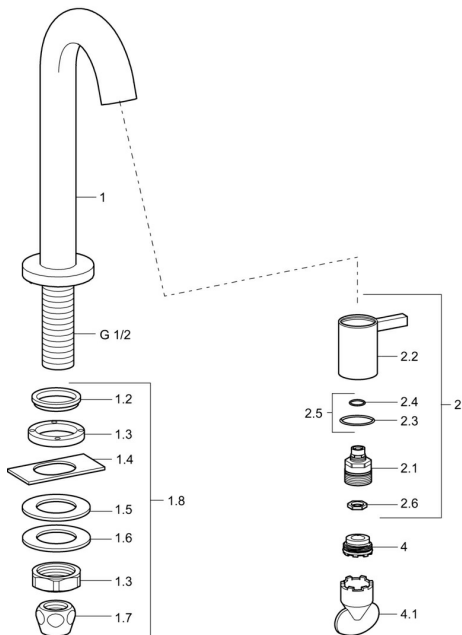

EAN: 4015474179288
static.hansa.com/5093810196

Náhradné diely

SP50938101

	Názov	Kód
1.2	Tesnenie Ukončené	59902296
1.3	Montáž matice, G1/2, SW32	59902245
1.4	Protective piece	59905535
1.5	Tesnenie, 45x23x2	59902282
1.6	Tesnenie, 45x24x0.5	59902328
1.7	Tesnenie sada Ukončené	59910707
1.8	Upevňovací set	59912335
2	Sedlo Chróm	59913321
2	Sedlo Biela	5991332182
2	Sedlo Čierna	5991332184
2	Sedlo Nerezová oceľ	5991332196
2.1	Sedlo	59913323
2.2	Ovládacia rukoväť Chróm	59913322
2.2	Ovládacia rukoväť Biela Ukončené	5991332282
2.2	Rukoväť Čierna Ukončené	5991332284
2.2	Rukoväť Brúsená oceľ Ukončené	5991332296
2.5	O-krúžok (komplet)	59913320
4	Aerator, M21.5x1, JR Z, (-2014)	59913318
4	Aerator, M21.5x1	59913598
4.1	Kľúč k aerátoru, M21.5x1	59913133