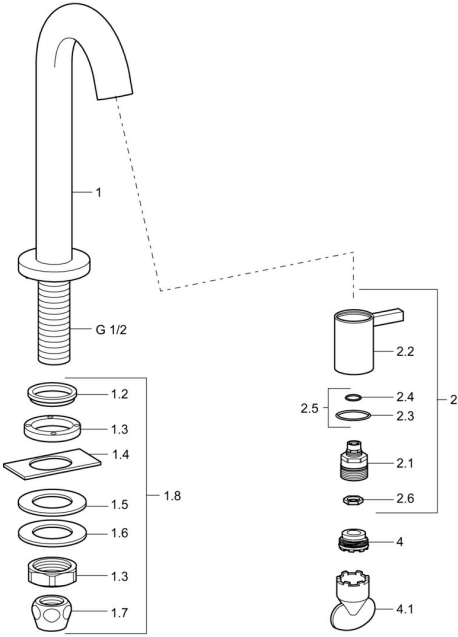

EAN: 4015474179288
static.hansa.com/5093810196

Reserveonderdelen

SP50938101

	Naam	Code
1.2	Dichting Stopgezet	59902296
1.3	Montage moer, G1/2, SW32	59902245
1.4	Protective piece	59905535
1.5	Dichting, 45x23x2	59902282
1.6	Dichting, 45x24x0.5	59902328
1.7	Dichting Stopgezet	59910707
1.8	Bevestigingsset	59912335
2	Binnenwerk Chrom	59913321
2	Binnenwerk Wit	5991332182
2	Binnenwerk Zwart	5991332184
2	Binnenwerk Geborsteld staal	5991332196
2.1	Binnenwerk	59913323
2.2	Hendel Chrom	59913322
2.2	Hendel Wit Stopgezet	5991332282
2.2	Hendel Zwart Stopgezet	5991332284
2.2	Hendel Geborsteld staal Stopgezet	5991332296
2.5	O-ring	59913320
4	Mousseur, M21.5x1, JR Z, (-2014)	59913318
4	Mousseur, M21.5x1	59913598
4.1	Schuimstralersleutel, M21.5x1	59913133