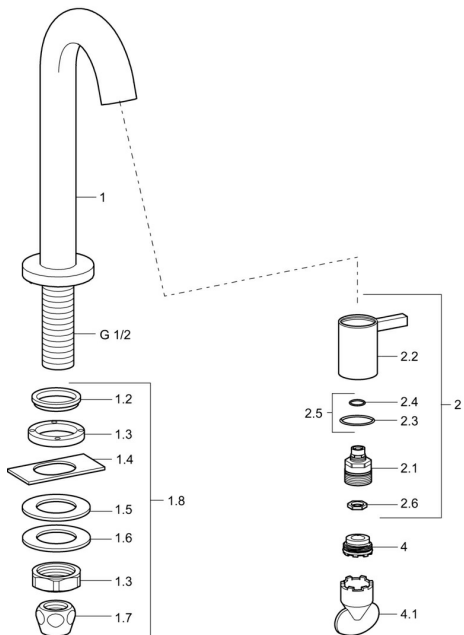

EAN: 4015474171763
static.hansa.com/5093810184

Náhradné diely

SP50938101

	Názov	Kód
1.2	Tesnenie Ukončené	59902296
1.3	Montáž matice, G1/2, SW32	59902245
1.4	Protective piece	59905535
1.5	Tesnenie, 45x23x2	59902282
1.6	Tesnenie, 45x24x0.5	59902328
1.7	Tesnenie sada Ukončené	59910707
1.8	Upevňovací set	59912335
2	Sedlo Chróm	59913321
2	Sedlo Biela	5991332182
2	Sedlo Čierna	5991332184
2	Sedlo Nerezová oceľ	5991332196
2.1	Sedlo	59913323
2.2	Ovládacia rukoväť Chróm	59913322
2.2	Ovládacia rukoväť Biela Ukončené	5991332282
2.2	Rukoväť Čierna Ukončené	5991332284
2.2	Rukoväť Brúsená oceľ Ukončené	5991332296
2.5	O-krúžok (komplet)	59913320
4	Aerator, M21.5x1, JR Z, (-2014)	59913318
4	Aerator, M21.5x1	59913598
4.1	Kľúč k aerátoru, M21.5x1	59913133