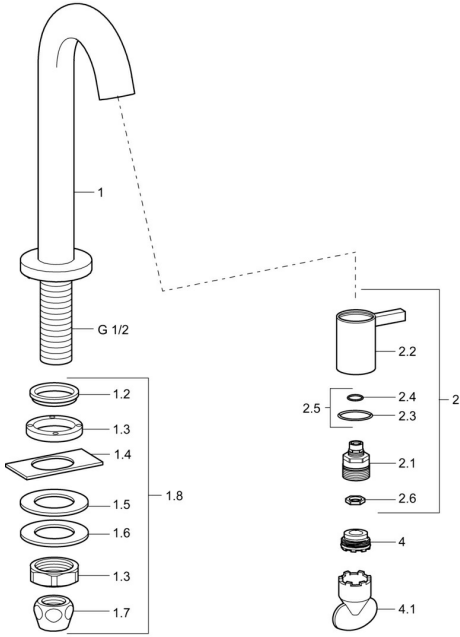

## Pièces de rechange

### SP50938101

	Nom	Code
1.2	Joint <b>Arrêté</b>	59902296
1.3	Écrou du raccord, G1/2, SW32	59902245
1.4	Protective piece	59905535
1.5	Joint, 45x23x2	59902282
1.6	Joint, 45x24x0.5	59902328
1.7	Set de fixation pour bec <b>Arrêté</b>	59910707
1.8	Ensemble de fixation	59912335
2	Tête Chrome	59913321
2	Tête Blanc	5991332182
2	Tête Noir	5991332184
2	Tête Acier inoxydable	5991332196
2.1	Tête	59913323
2.2	Levier Chrome	59913322
2.2	Levier Blanc <b>Arrêté</b>	5991332282
2.2	Levier Noir <b>Arrêté</b>	5991332284
2.2	Levier Acier brossé <b>Arrêté</b>	5991332296
2.5	Joint torique	59913320
4	Aérateur, M21.5x1, JR Z, (-2014)	59913318
4	Aérateur, M21.5x1	59913598
4.1	Clé pour aérateur, M21.5x1	59913133