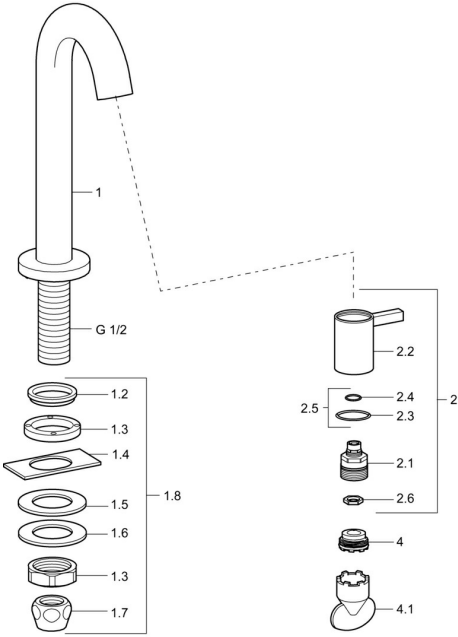

EAN: 4015474171763
static.hansa.com/5093810184

Ersatzteile

SP50938101

	Name	Art.-Nr.
1.2	Dichtung Ausgelaufen	59902296
1.3	Überwurfmutter, G1/2, SW32	59902245
1.4	Schutzteil	59905535
1.5	Dichtung, 45x23x2	59902282
1.6	Dichtung, 45x24x0.5	59902328
1.7	Dichtungskit Ausgelaufen	59910707
1.8	Befestigungssatz	59912335
2	Oberteil Chrom	59913321
2	Oberteil Weiss	5991332182
2	Oberteil Schwarz	5991332184
2	Oberteil Edelstahl	5991332196
2.1	Oberteil	59913323
2.2	Hebel Chrom	59913322
2.2	Hebel Weiss Ausgelaufen	5991332282
2.2	Griff Schwarz Ausgelaufen	5991332284
2.2	Griff Stahl gebürstet Ausgelaufen	5991332296
2.5	O-Ringsatz	59913320
4	Luftsprudler, M21.5x1, JR Z, (-2014)	59913318
4	Luftsprudler, M21.5x1	59913598
4.1	Schlüssel für Luftsprudler, M21.5x1	59913133