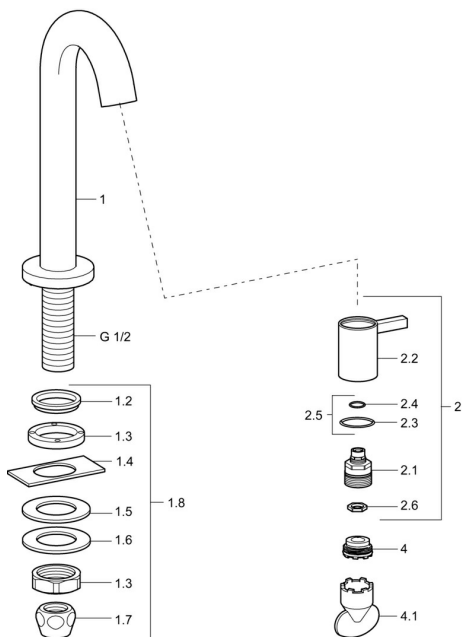

EAN: 4015474171763
static.hansa.com/5093810184

Náhradní díly

SP50938101

	Název	Kód
1.2	Těsnění Ukončeno	59902296
1.3	Montáž matice, G1/2, SW32	59902245
1.4	Protective piece	59905535
1.5	Těsnění, 45x23x2	59902282
1.6	Těsnění, 45x24x0.5	59902328
1.7	Těsnící sada Ukončeno	59910707
1.8	Upevňovací set	59912335
2	Vršek Chrom	59913321
2	Vršek Bílá	5991332182
2	Vršek Černá	5991332184
2	Vršek Nerez ocel	5991332196
2.1	Vršek	59913323
2.2	Páka Chrom	59913322
2.2	Páka Bílá Ukončeno	5991332282
2.2	Ovládací páka Černá Ukončeno	5991332284
2.2	Ovládací páka Broušená ocel Ukončeno	5991332296
2.5	O-kroužek	59913320
4	Aerator, M21.5x1, JR Z, (-2014)	59913318
4	Aerator, M21.5x1	59913598
4.1	Klíč k aerátoru, M21.5x1	59913133