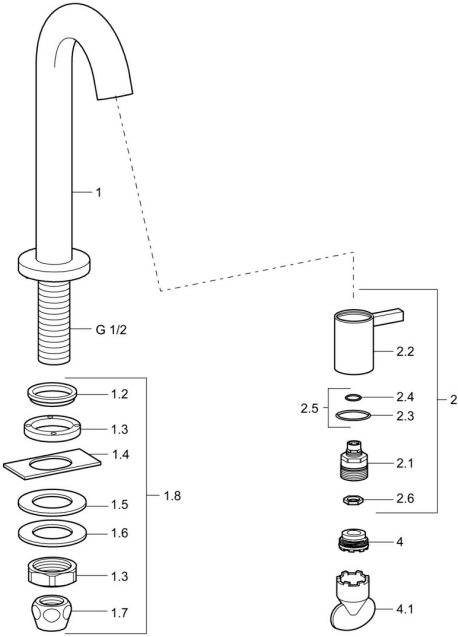

EAN: 4015474171732
static.hansa.com/5093810182

Reserveonderdelen

SP50938101

	Naam	Code
1.2	Dichting Stopgezet	59902296
1.3	Montage moer, G1/2, SW32	59902245
1.4	Protective piece	59905535
1.5	Dichting, 45x23x2	59902282
1.6	Dichting, 45x24x0.5	59902328
1.7	Dichting Stopgezet	59910707
1.8	Bevestigingsset	59912335
2	Binnenwerk Chrom	59913321
2	Binnenwerk Wit	5991332182
2	Binnenwerk Zwart	5991332184
2	Binnenwerk Geborsteld staal	5991332196
2.1	Binnenwerk	59913323
2.2	Hendel Chrom	59913322
2.2	Hendel Wit Stopgezet	5991332282
2.2	Hendel Zwart Stopgezet	5991332284
2.2	Hendel Geborsteld staal Stopgezet	5991332296
2.5	O-ring	59913320
4	Mousseur, M21.5x1, JR Z, (-2014)	59913318
4	Mousseur, M21.5x1	59913598
4.1	Schuimstralersleutel, M21.5x1	59913133