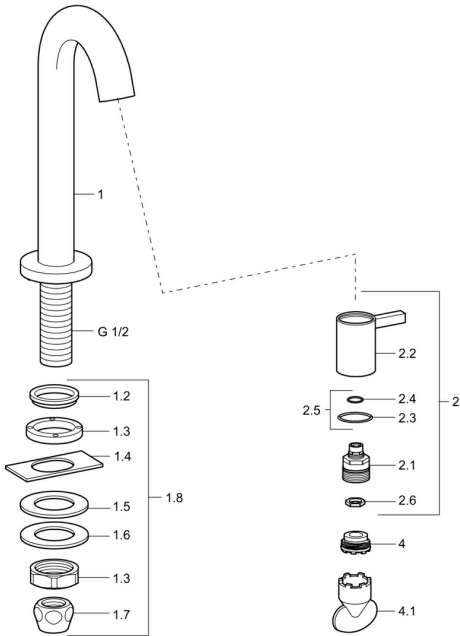

## Ersatzteile

### SP50938101

	Name	Art.-Nr.
1.2	Dichtung <b>Ausgelaufen</b>	59902296
1.3	Überwurfmutter, G1/2, SW32	59902245
1.4	Schutzteil	59905535
1.5	Dichtung, 45x23x2	59902282
1.6	Dichtung, 45x24x0.5	59902328
1.7	Dichtungskit <b>Ausgelaufen</b>	59910707
1.8	Befestigungssatz	59912335
2	Oberteil Chrom	59913321
2	Oberteil Weiss	5991332182
2	Oberteil Schwarz	5991332184
2	Oberteil Edelstahl	5991332196
2.1	Oberteil	59913323
2.2	Hebel Chrom	59913322
2.2	Hebel Weiss <b>Ausgelaufen</b>	5991332282
2.2	Griff Schwarz <b>Ausgelaufen</b>	5991332284
2.2	Griff Stahl gebürstet <b>Ausgelaufen</b>	5991332296
2.5	O-Ringsatz	59913320
4	Luftsprudler, M21.5x1, JR Z, (-2014)	59913318
4	Luftsprudler, M21.5x1	59913598
4.1	Schlüssel für Luftsprudler, M21.5x1	59913133