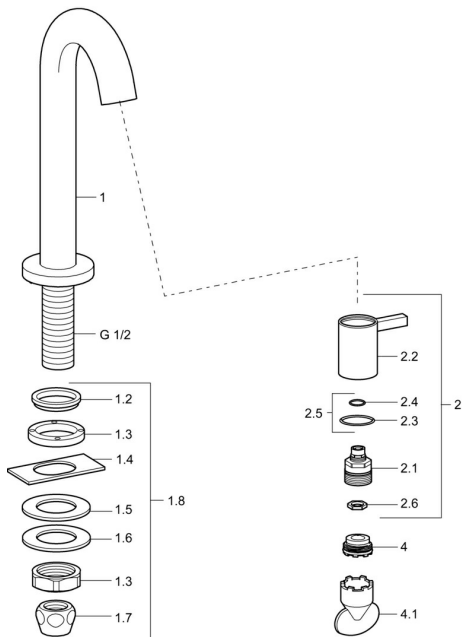

EAN: 4015474171732
static.hansa.com/5093810182

Náhradní díly

SP50938101

	Název	Kód
1.2	Těsnění Ukončeno	59902296
1.3	Montáž matice, G1/2, SW32	59902245
1.4	Protective piece	59905535
1.5	Těsnění, 45x23x2	59902282
1.6	Těsnění, 45x24x0.5	59902328
1.7	Těsnící sada Ukončeno	59910707
1.8	Upevňovací set	59912335
2	Vršek Chrom	59913321
2	Vršek Bílá	5991332182
2	Vršek Černá	5991332184
2	Vršek Nerez ocel	5991332196
2.1	Vršek	59913323
2.2	Páka Chrom	59913322
2.2	Páka Bílá Ukončeno	5991332282
2.2	Ovládací páka Černá Ukončeno	5991332284
2.2	Ovládací páka Broušená ocel Ukončeno	5991332296
2.5	O-kroužek	59913320
4	Aerator, M21.5x1, JR Z, (-2014)	59913318
4	Aerator, M21.5x1	59913598
4.1	Klíč k aerátoru, M21.5x1	59913133