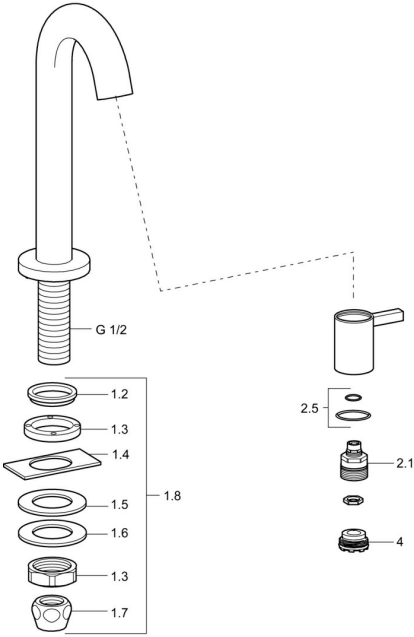

EAN: 4057304015762
static.hansa.com/5093810133

Reserveonderdelen

SP5093810133

	Naam	Code
1.2	Dichting Stopgezet	59902296
1.3	Montage moer, G1/2, SW32	59902245
1.4	Protective piece	59905535
1.5	Dichting, 45x23x2	59902282
1.6	Dichting, 45x24x0.5	59902328
1.7	Dichting Stopgezet	59910707
1.8	Bevestigingsset	59912335
2.1	Binnenwerk	59913323
2.5	O-ring	59913320
4	Mousseur, M21.5x1, JR Z, (-2014)	59913318
4.1	Schuimstralersleutel, M21.5x1	59913133